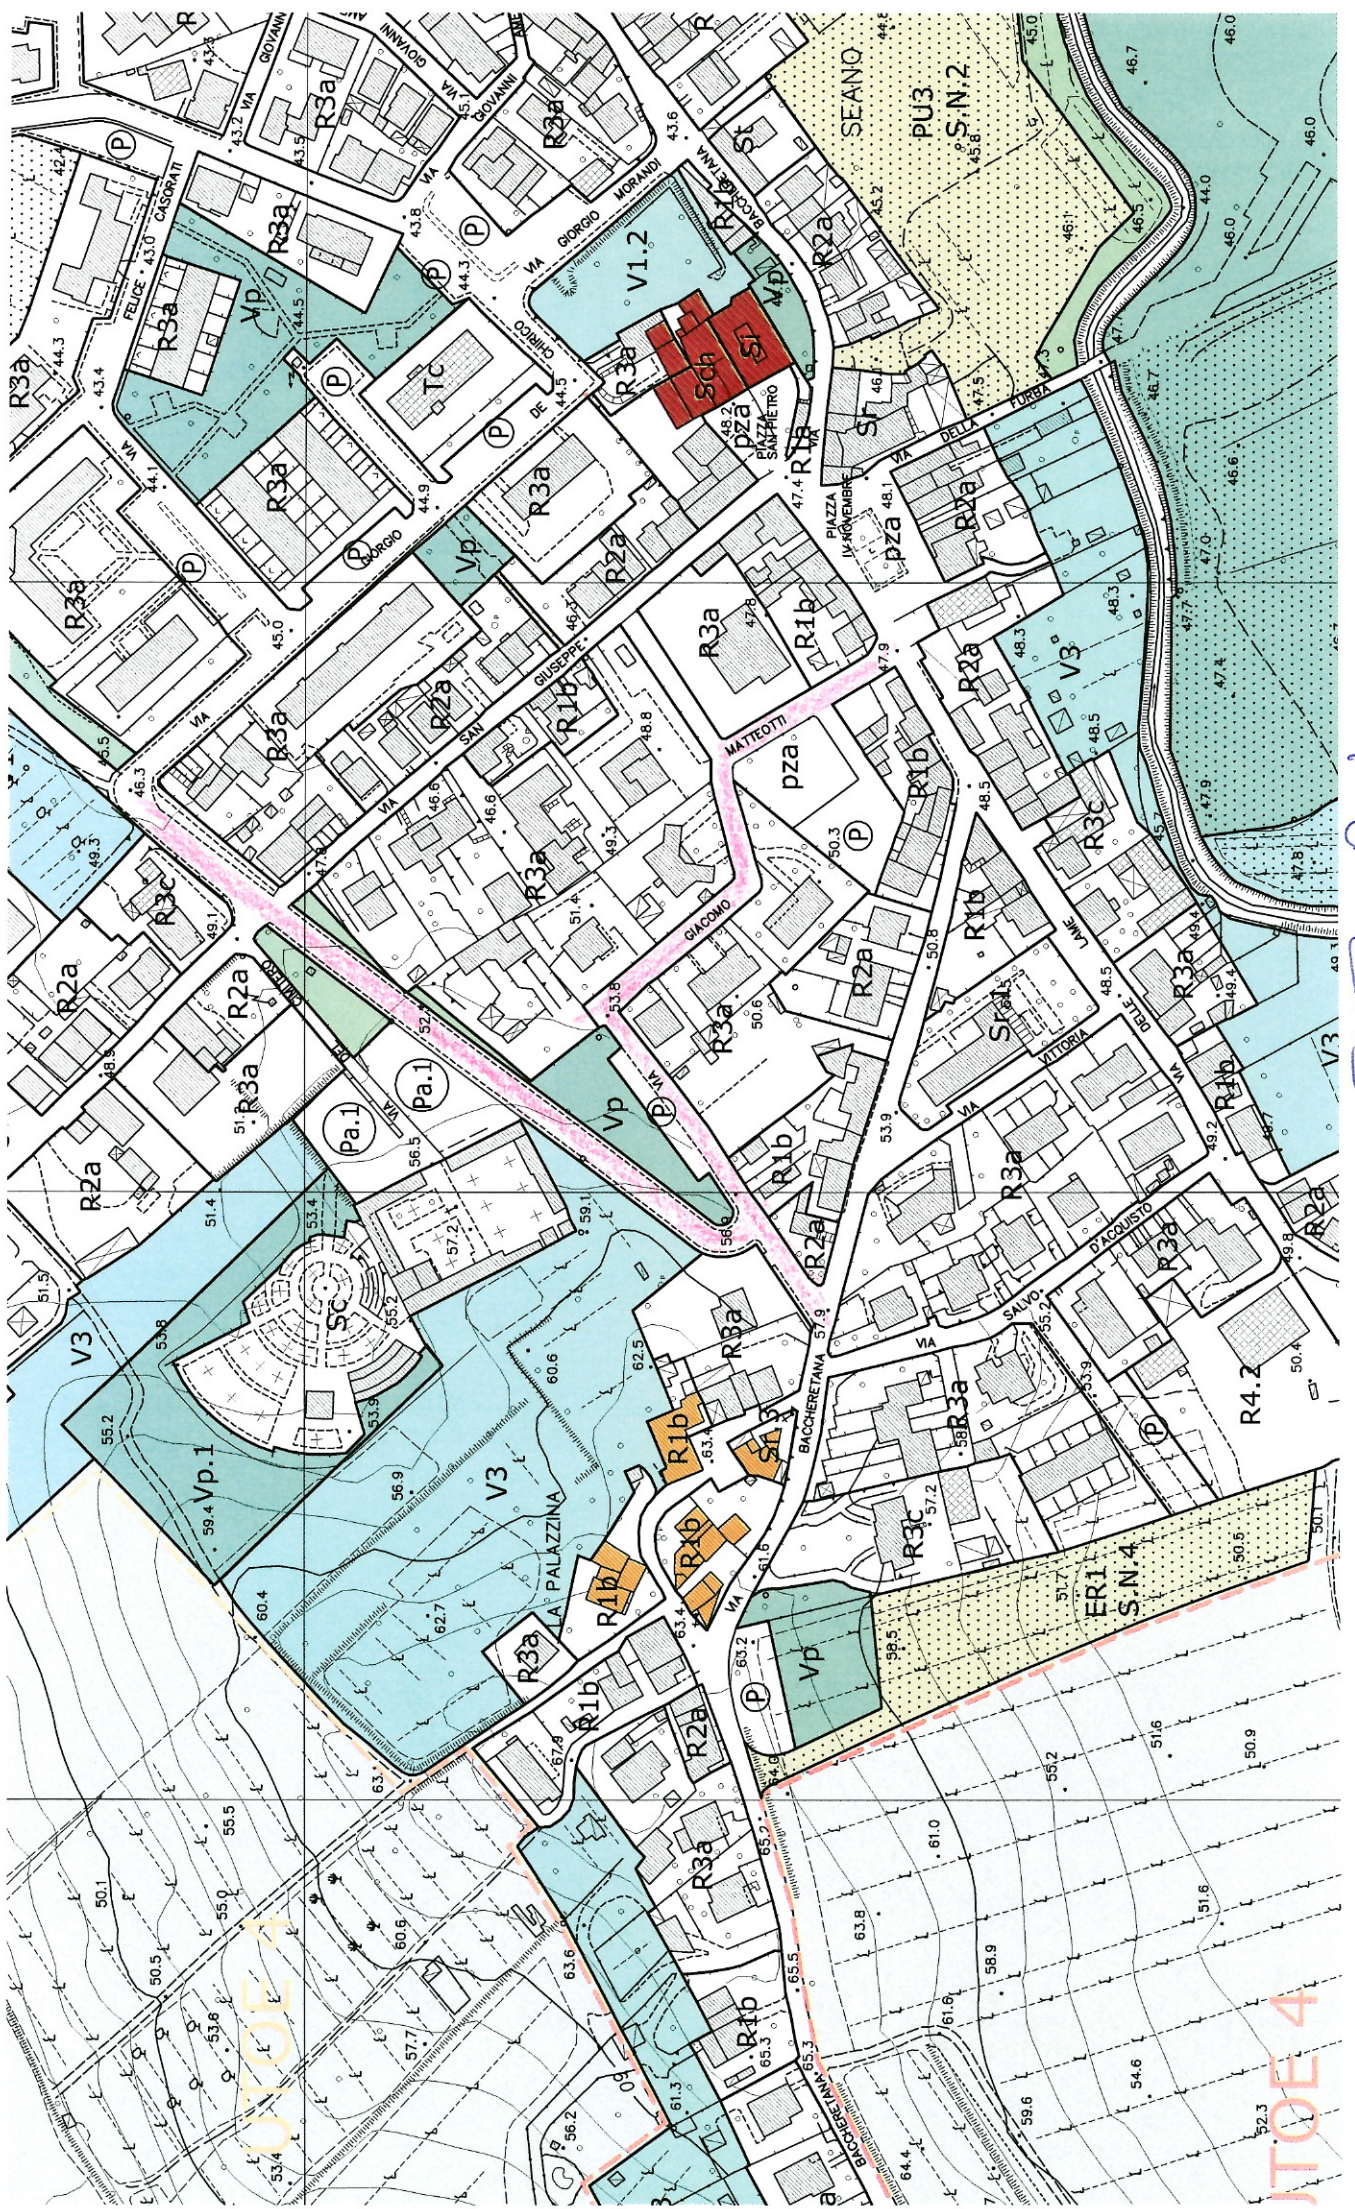

ESTRATTO P.d.F.
SEAW
VIA MATTEOTTI

ESTRATO R.U.
SEANO TAV. P.04

JOE 4