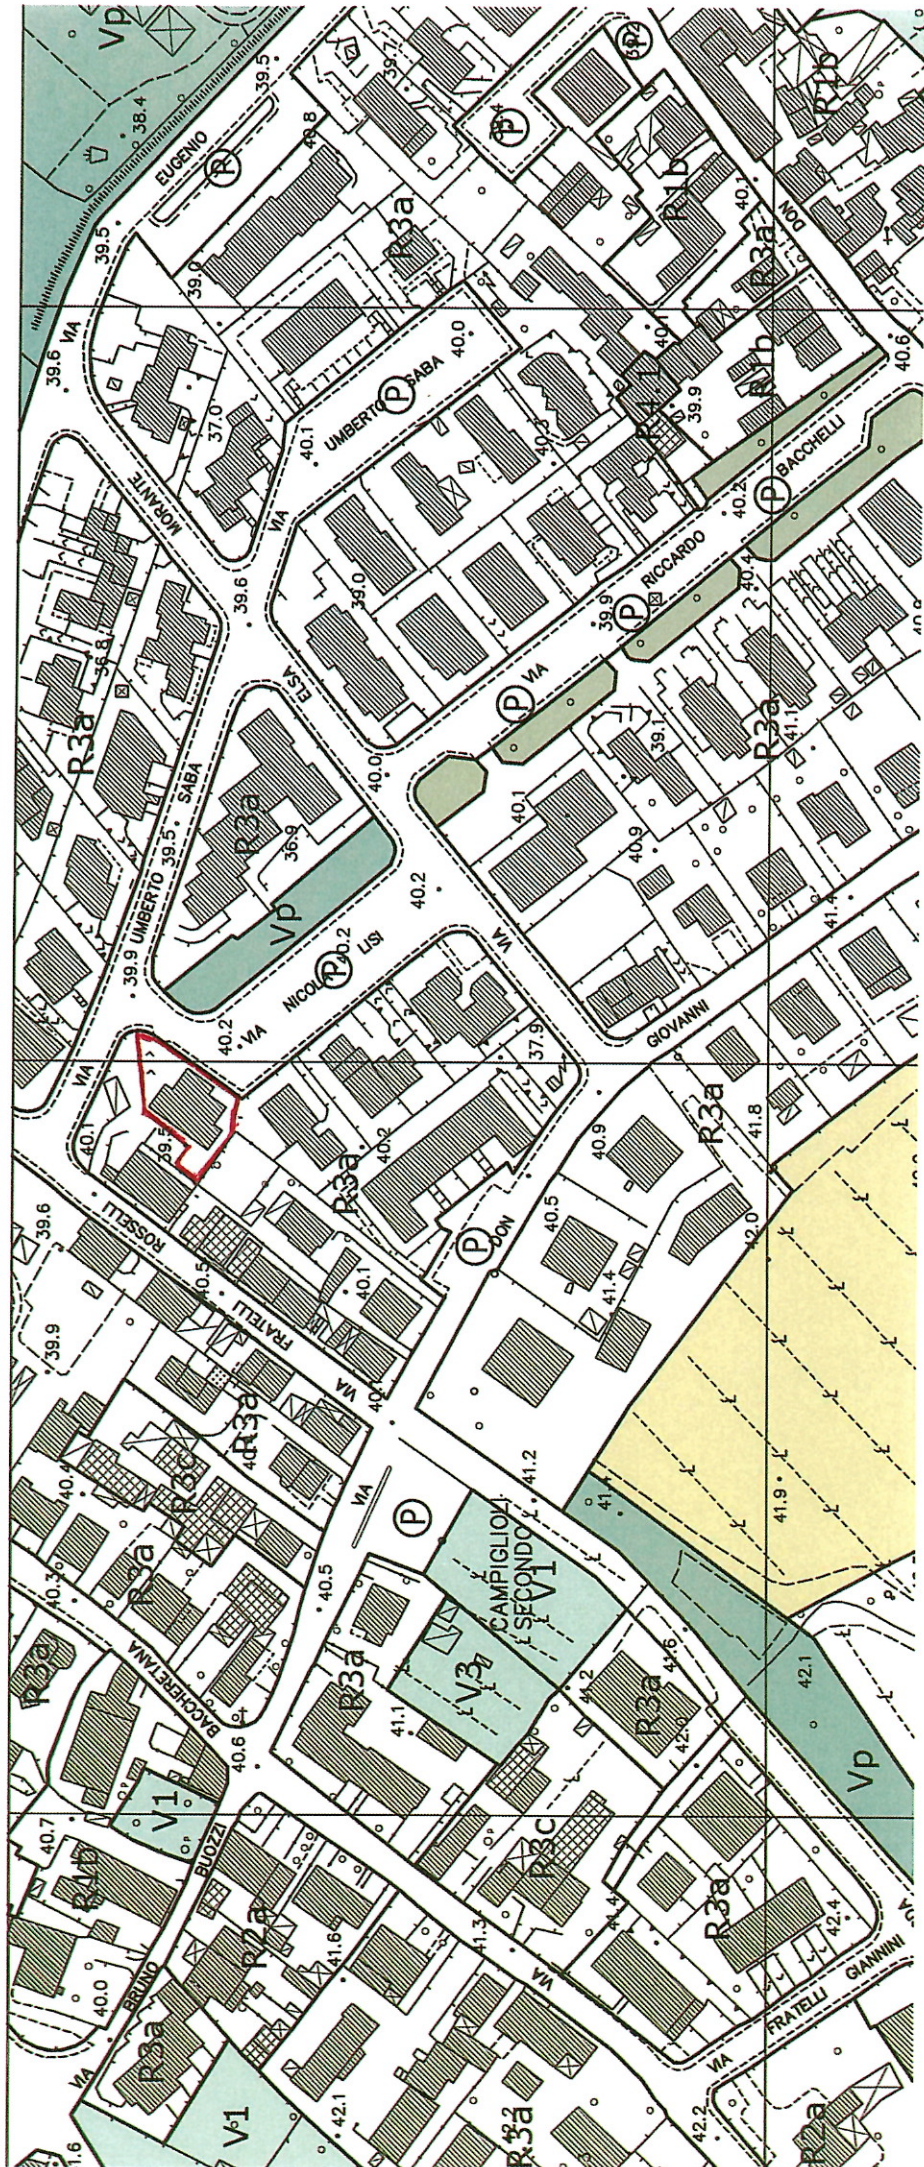

PIANO STRUTTURALE

REGOLAMENTO URBANISTICO
ADOPTATO

REGOLAMENTO URBANISTICO

PROPOSTA DI MODIFICA

R3b -----
A

Per vedere tutti i dettagli visibili sullo schermo, usa il link "Stampa" accanto alla mappa.

Google

Indirizzo **Via Lisi N.**
59011 Seano PO