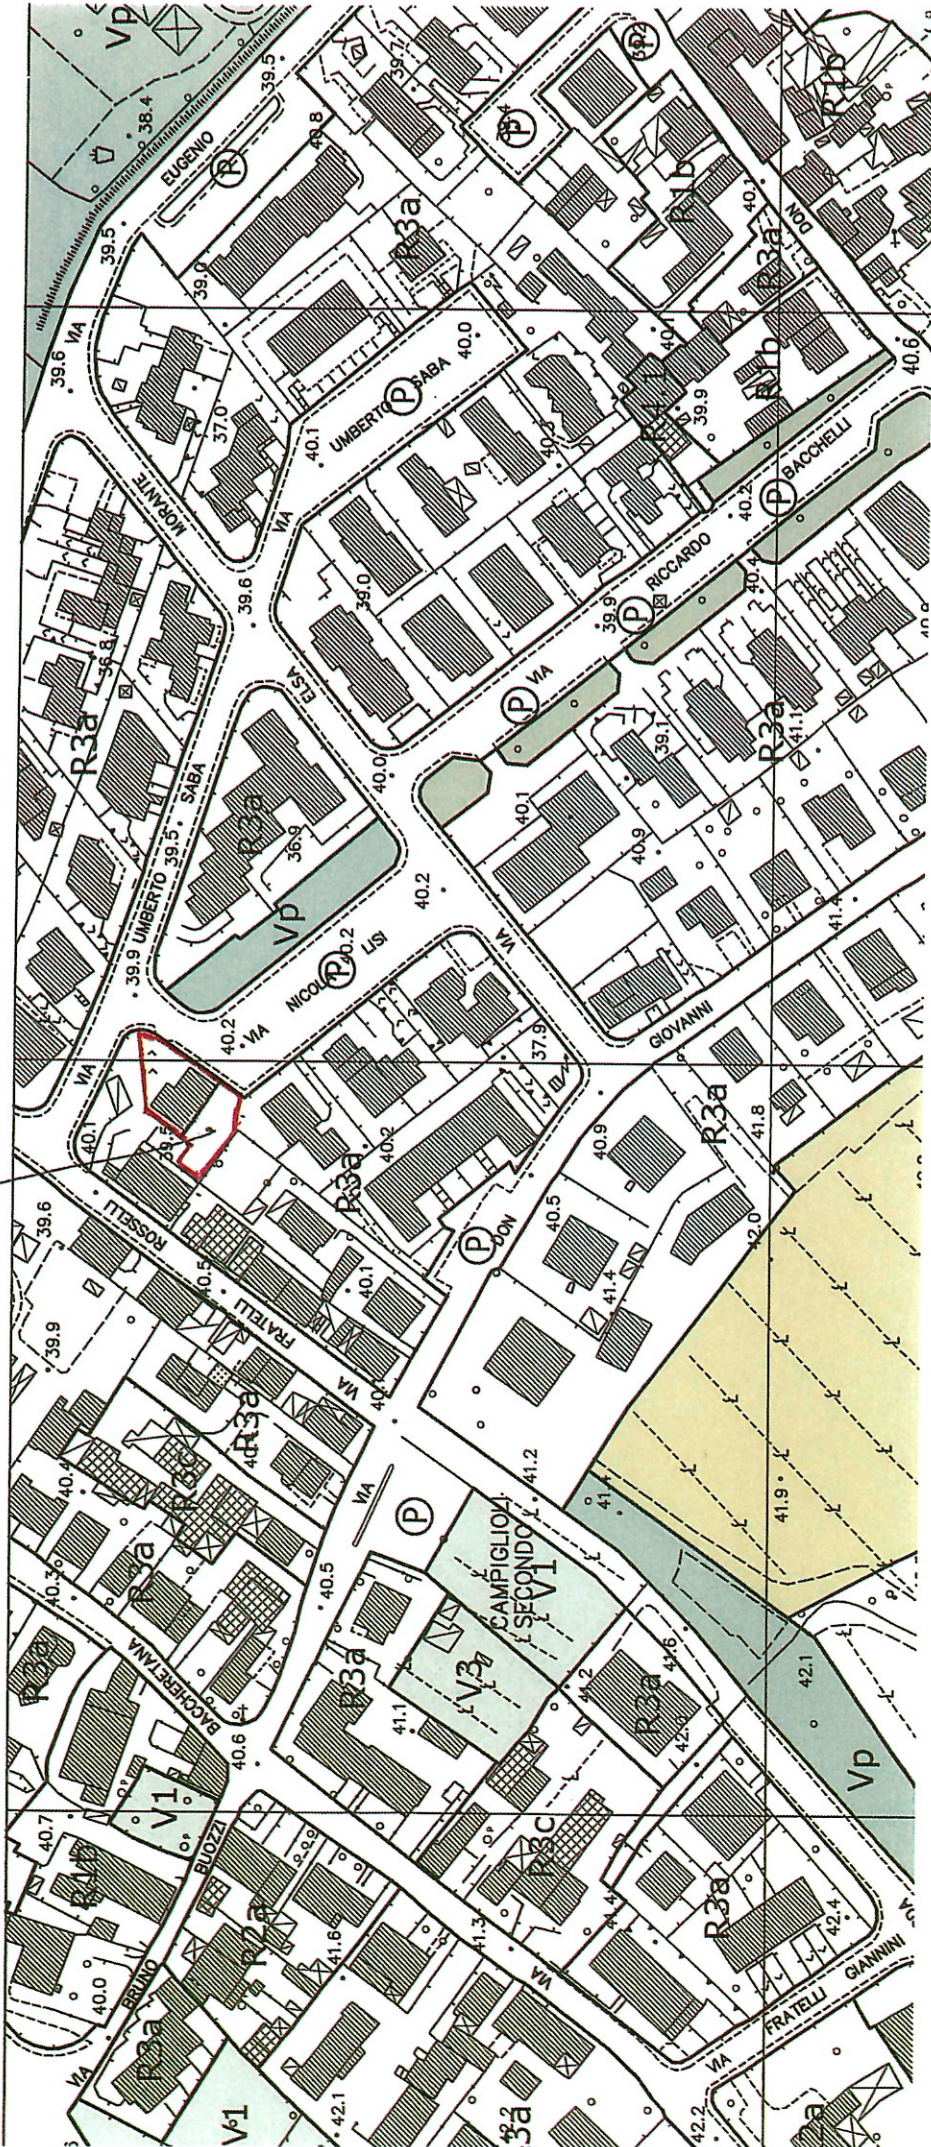

PIANO STRUTTURALE

REGOLAMENTO URBANISTICO
ADOPTATO

REGOLAMENTO URBANISTICO

PROPOSTA DI MODIFICA

R3b -----
A

Per vedere tutti i dettagli visibili sullo schermo, usa il link "Stampa" accanto alla mappa.

Google

Indirizzo **Via Lisi N.**
59011 Seano PO