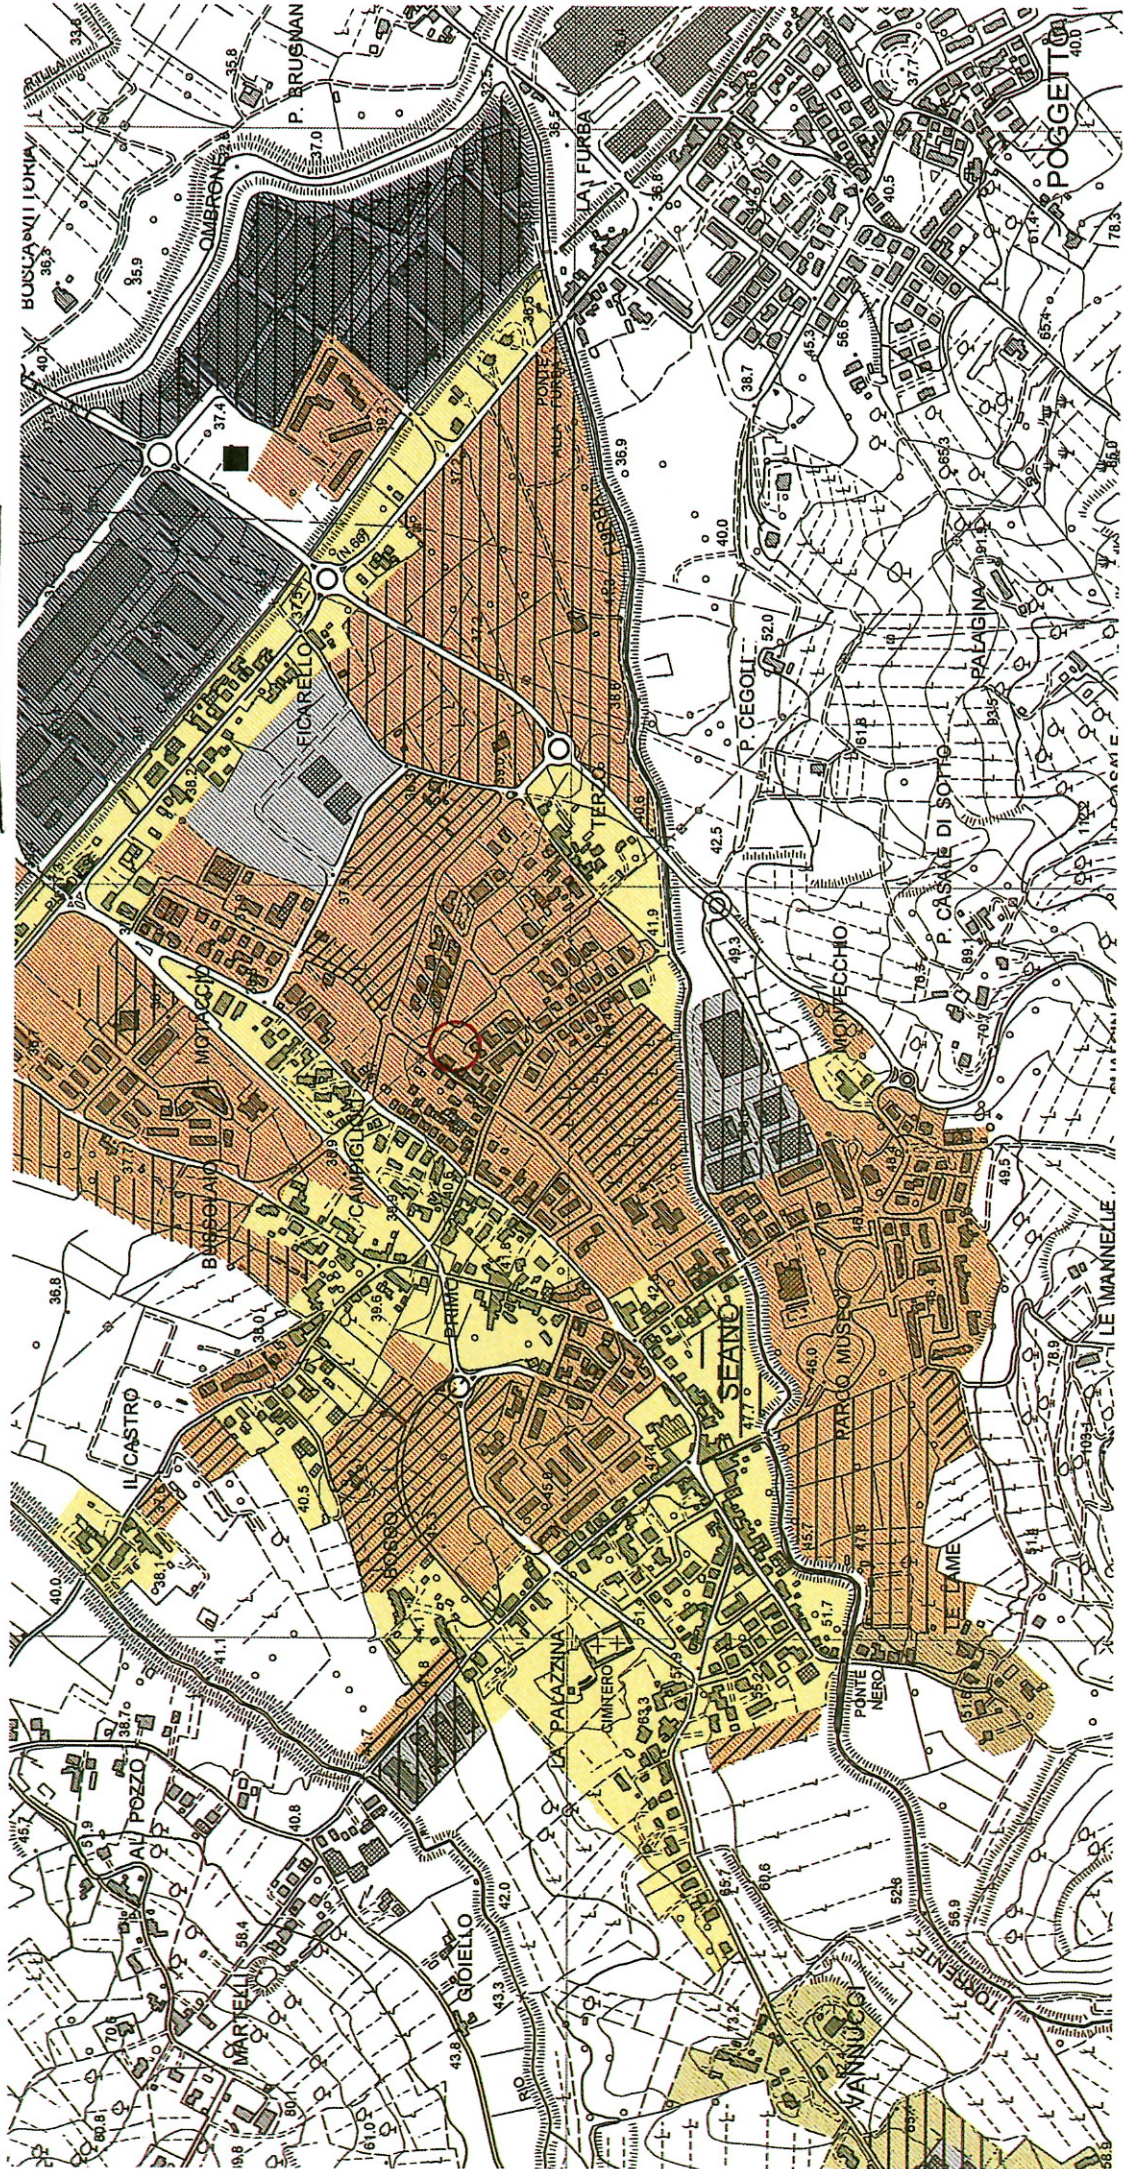

PIANO STRUTTURALE

REGOLAMENTO URBANISTICO
ADOPTATO

REGOLAMENTO URBANISTICO

PROPOSTA DI MODIFICA

R3b -----
A

Per vedere tutti i dettagli visibili sullo schermo, usa il link "Stampa" accanto alla mappa.

Google

Indirizzo **Via Lisi N.**
59011 Seano PO