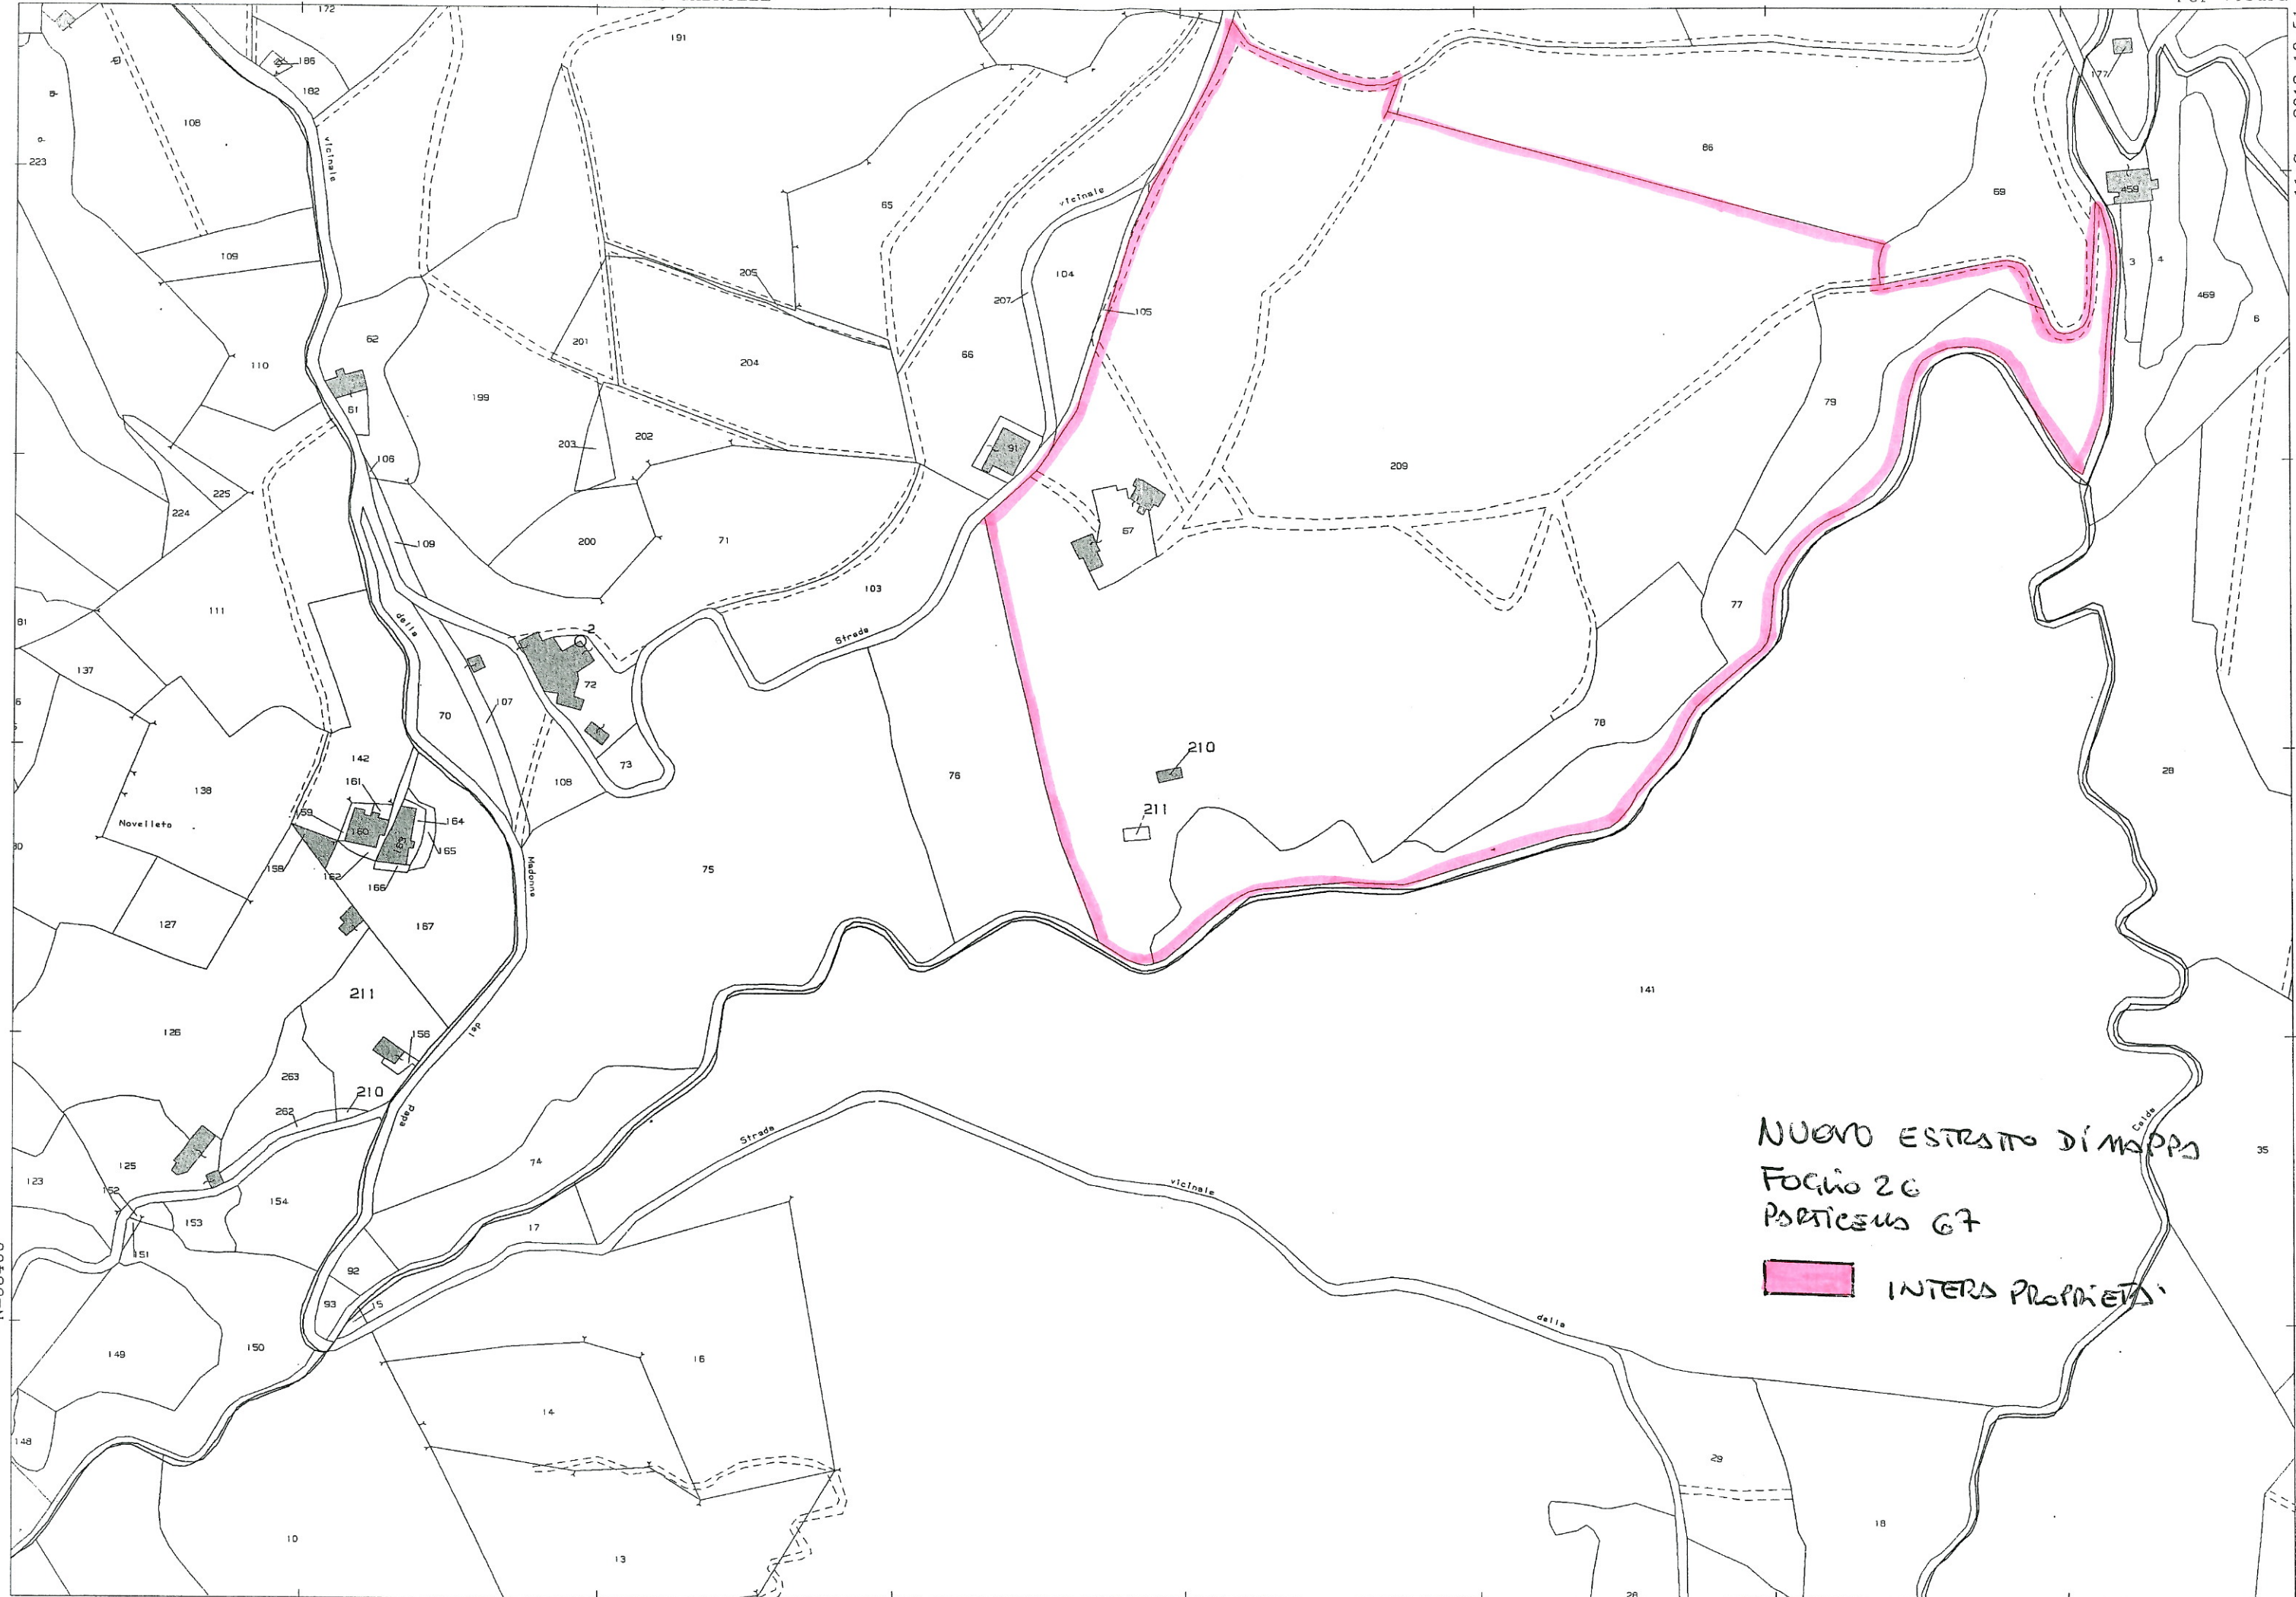

VECOPIO ESTRATTO DI MAPPA  
 Foglio 26  
 Particella 67

- INTERA PROPRIETA'
- FABBRICATO OGGETTO DELL'OSSERVAZIONE.

Foglio 32

Richiesta n. : 21235  
 Data : 25 - LUG - 94

Scala originale: 2000  
 Scala disegno: 2000

Comune : CARMIGNANO  
 Foglio : 26

E=-27200

N=53500

N=53400

E=-27300

Particelle: 210,211

11-Jan-2012 10:51  
 Prot. n. P00002138/2012  
 Scala originale: 1:2000  
 Dimensione cornice: 776.000 x 552.000 metri  
 Comune: CARMIGNANO  
 Foglio: 26