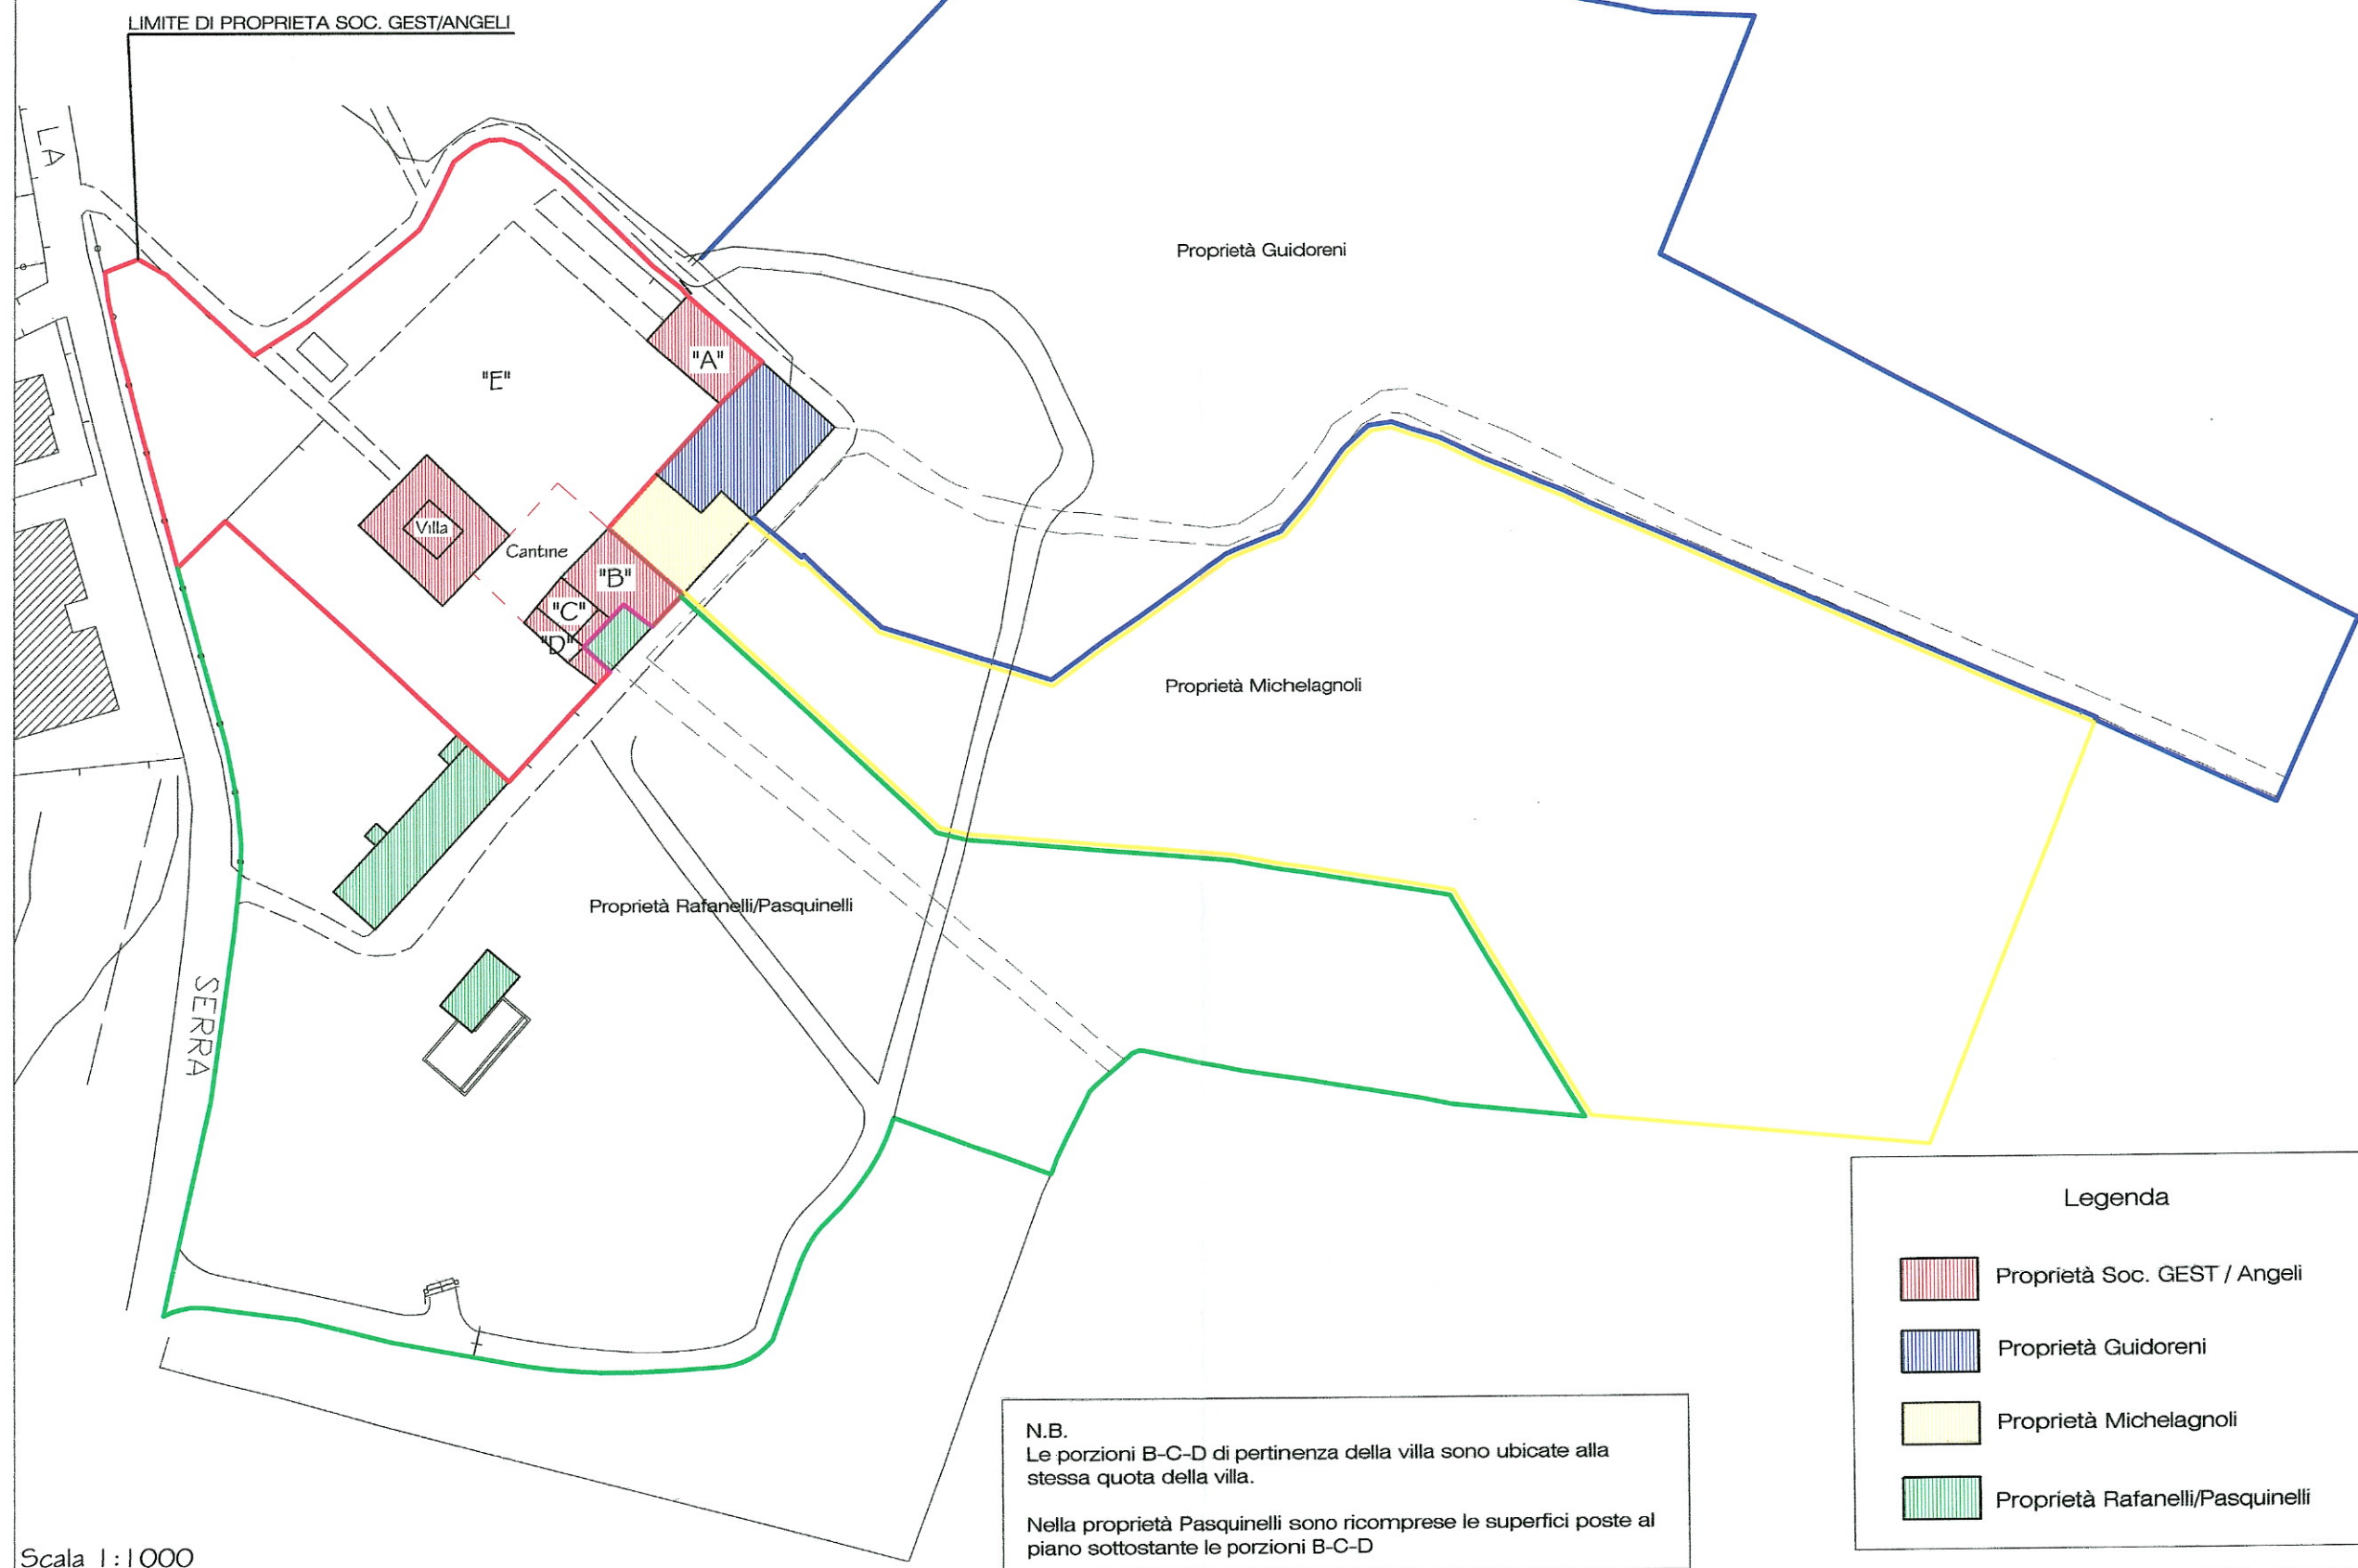

ALLEGATO "B" PLANIMETRIA STATO ATTUALE

Legenda

- Proprietà Soc. GEST / Angeli
- Proprietà Guidoreni
- Proprietà Michelagnoli
- Proprietà Rafanelli/Pasquinelli

N.B.
Le porzioni B-C-D di pertinenza della villa sono ubicate alla stessa quota della villa.
Nella proprietà Pasquinelli sono ricomprese le superfici poste al piano sottostante le porzioni B-C-D

Scala 1:1000