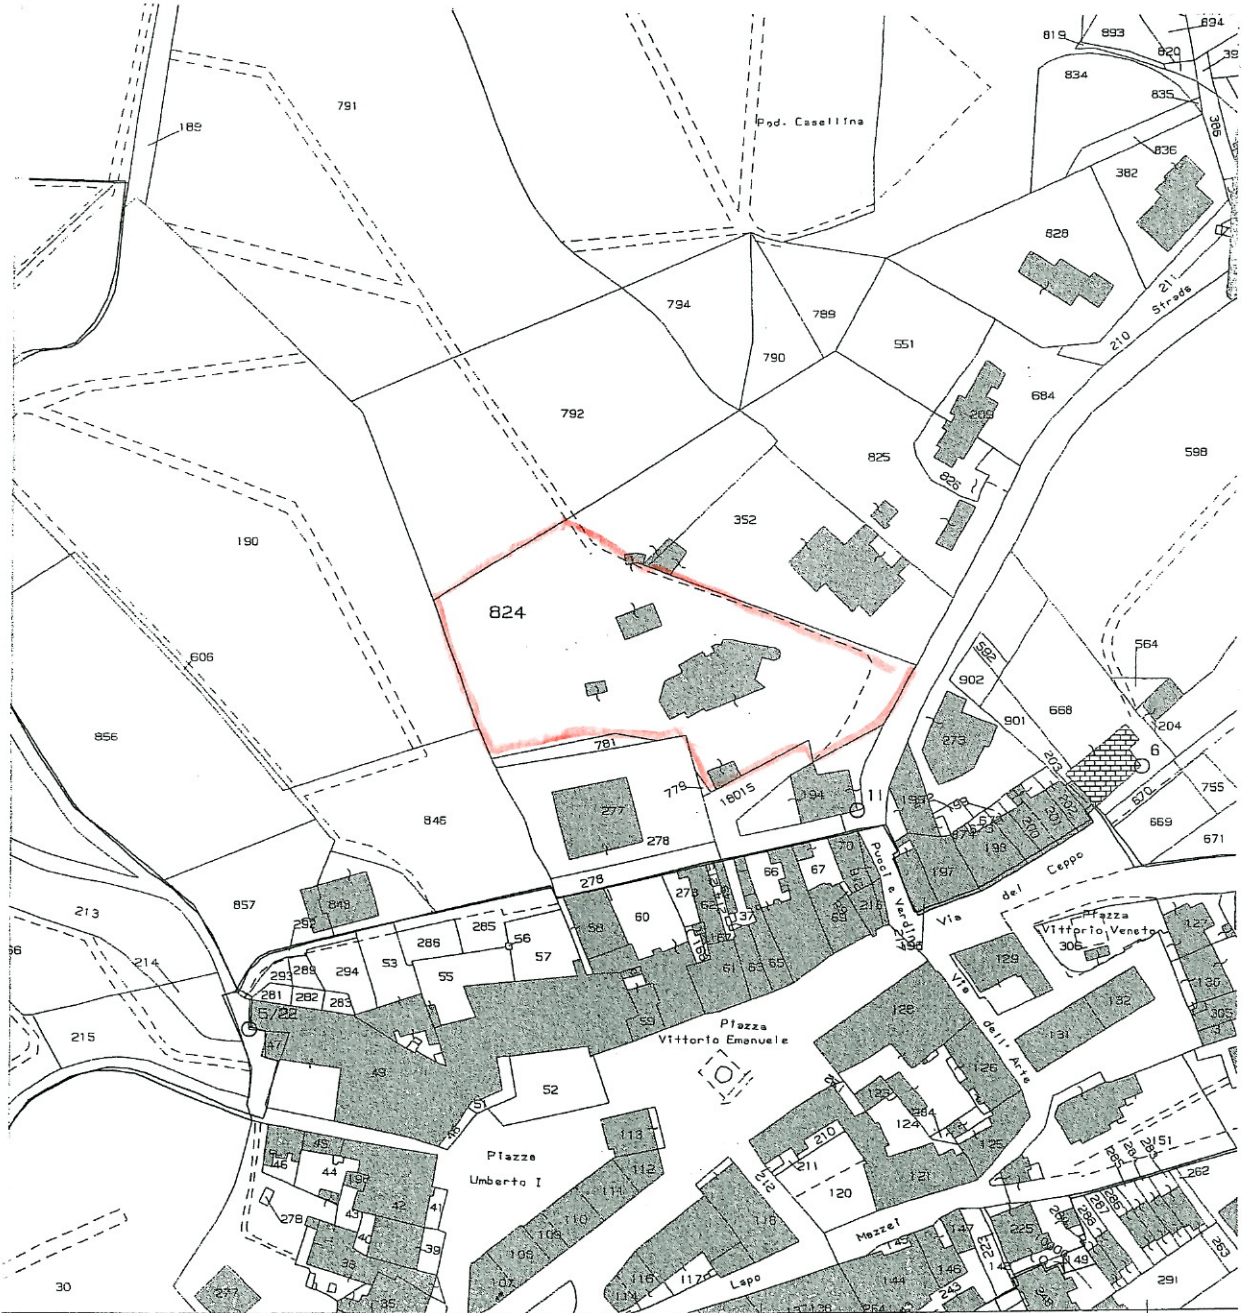

Studio
Tecnico

Geom. Maurizio Cardini

Telef. 055 8706169
Fax 055 8708542

Via E. Morante, 8/b 8/c
59011 SEANO (PO)
e-mail: cardinimaurizio@virgilio.it

=-25400

U.P.T. CARNIGUANO

F. 10 n. 824

VIA PUCCI E VERDIHI