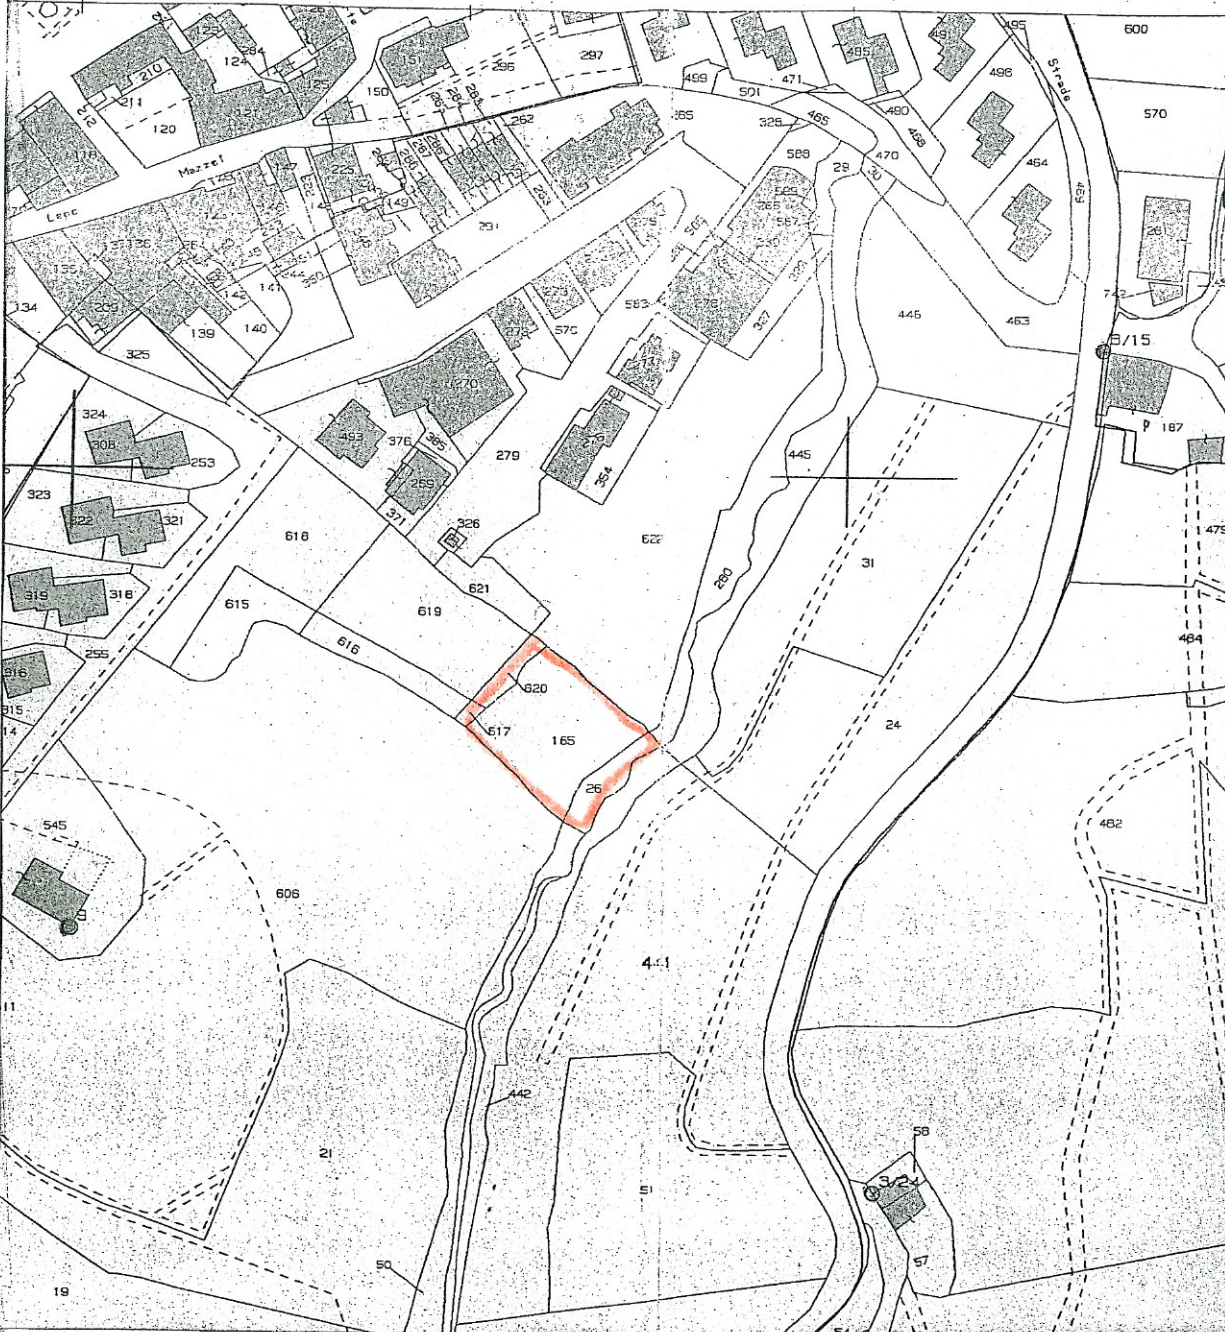

Studio  
Tecnico

Geom. Maurizio Cardini

Telef. 055 8706169  
Fax 055 8708542

Via E. Morante, 8/b 8/c  
59011 SEANO (PO)  
e-mail: cardinimaurizio@virgilio.it

G. PAOLO GIULIETTI

H.C.T. CARNIGLIANO

F. 23 n. 620-617-165-26