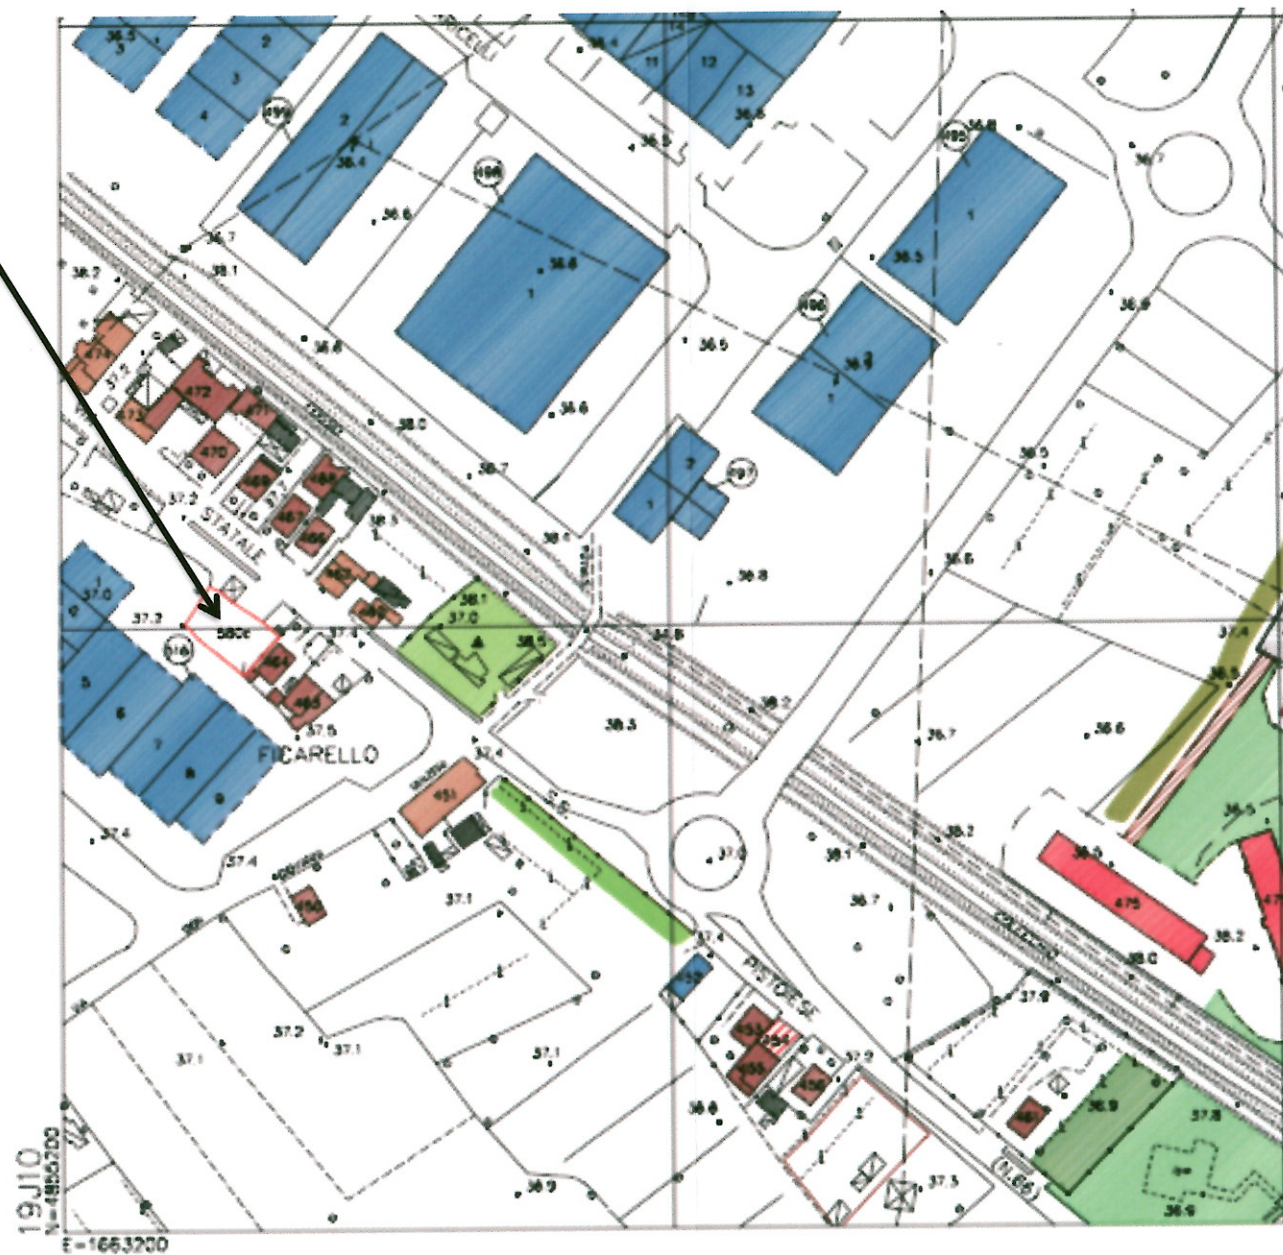

AREA INTERESSATA DALL'OSSERVAZIONE

ESTRATTO R.U.

Tav. P. 02

SEANO - BOCCA DI STELLA

ESTRATTO R.U.

Tav. QC. 02

SEANO - BOCCA DI STELLA

AREA INTERESSATA DALL'OSSERVAZIONE

ESTRATTO PIANO STRUTTURALE
Tav. QC. 19
"STATO DI ATTUAZIONE DEL P.d.F. VIGENTE"

SEANO - BOCCA DI STELLA

AREA INTERESSATA DALL'OSSERVAZIONE

FOTO 1

IMMOBILE OGGETTO DELL'OSSERVAZIONE