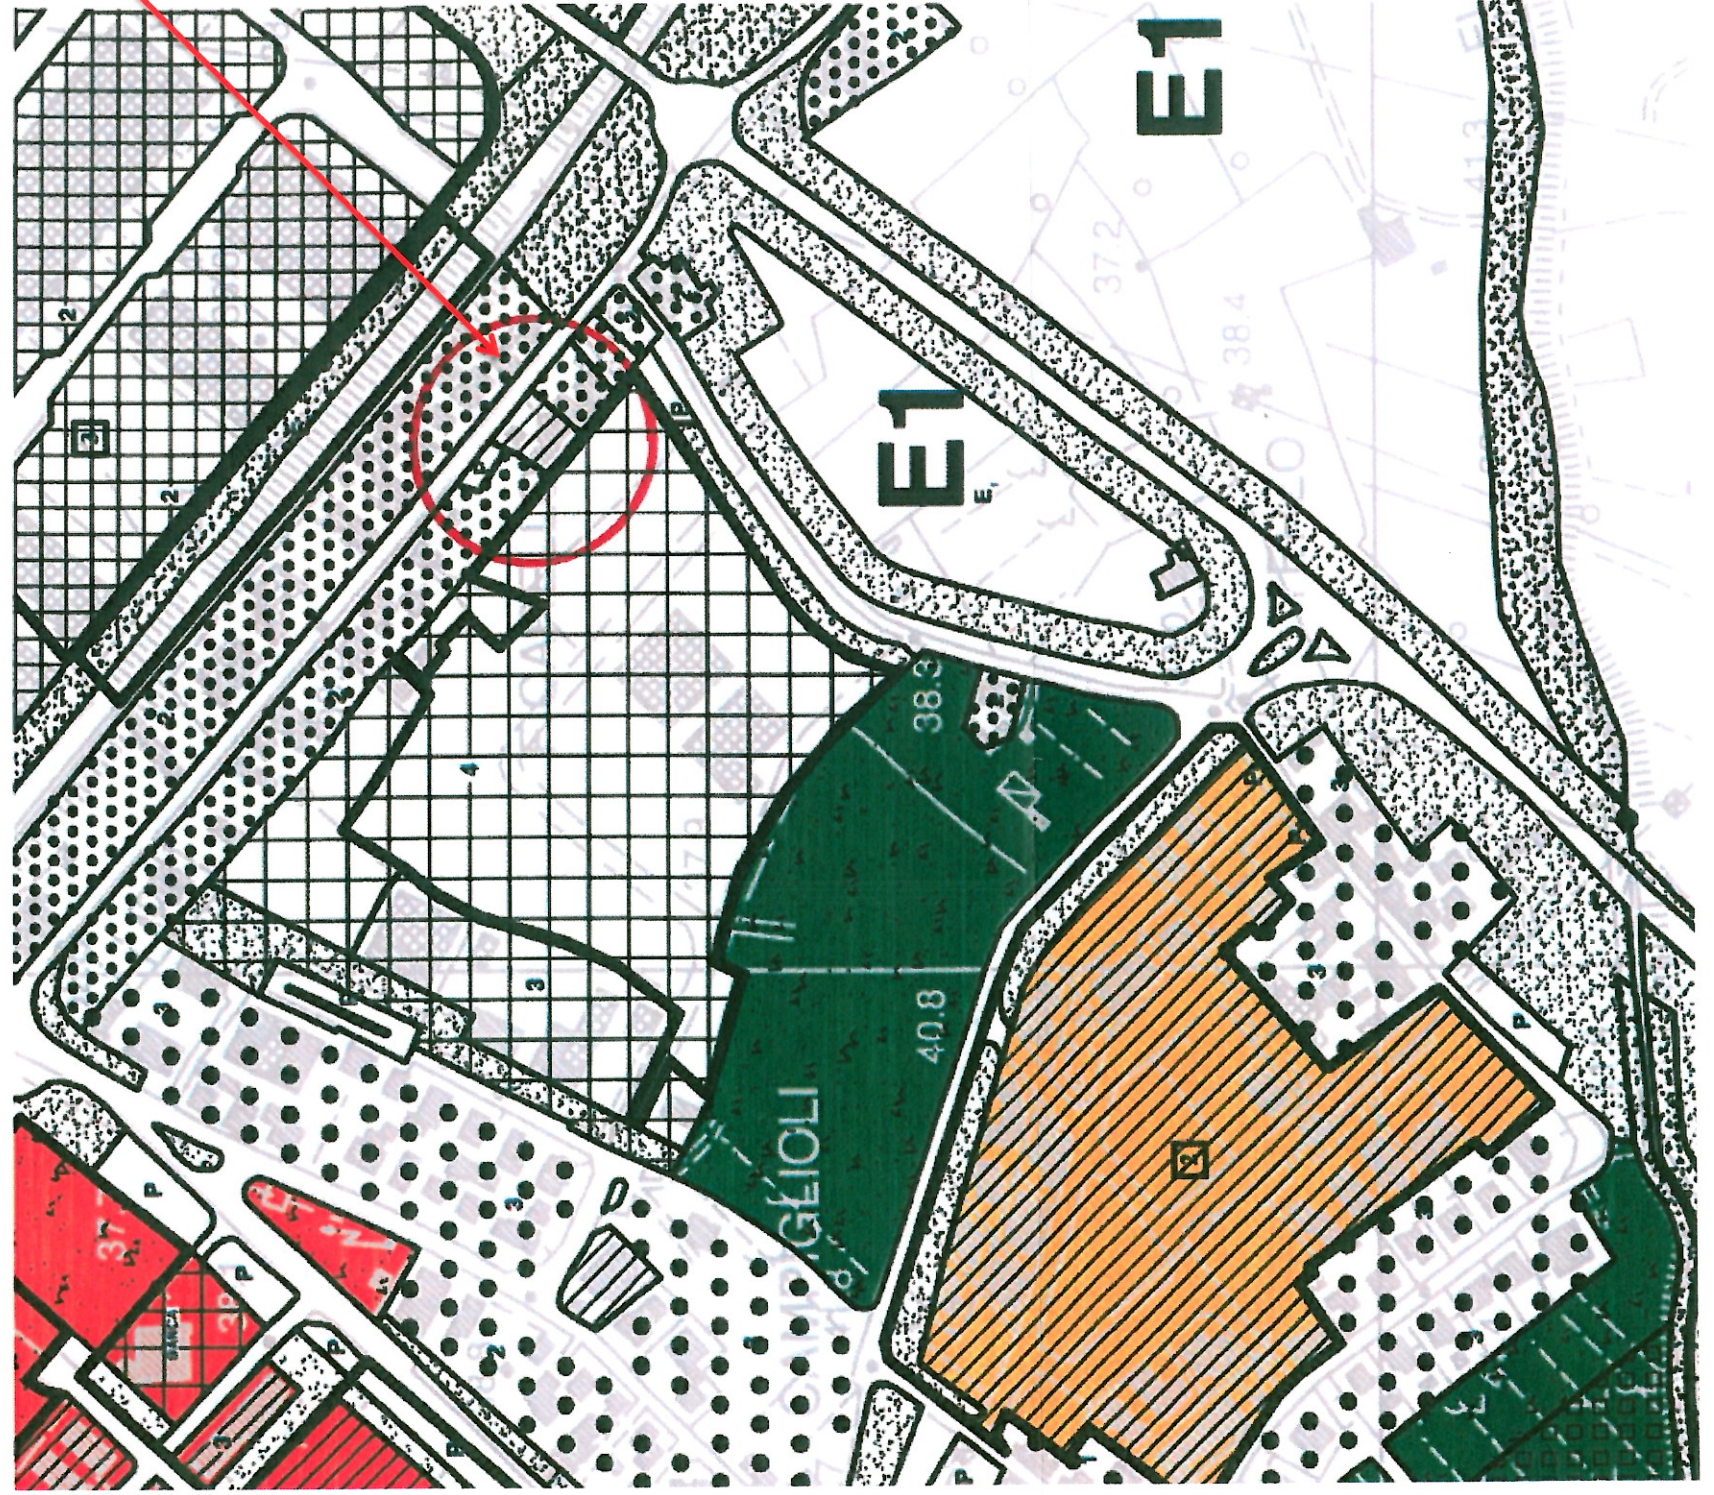

AREA INTERESSATA DALL'OSSERVAZIONE

ESTRATTO R.U.

Tav. P. 02

SEANO - BOCCA DI STELLA

ESTRATTO R.U.

Tav. QC. 02

SEANO - BOCCA DI STELLA

AREA INTERESSATA DALL'OSSERVAZIONE

ESTRATTO PIANO STRUTTURALE
Tav. QC. 19
"STATO DI ATTUAZIONE DEL P.d.F. VIGENTE"

SEANO - BOCCA DI STELLA

AREA INTERESSATA DALL'OSSERVAZIONE

FOTO 1

IMMOBILE OGGETTO DELL'OSSERVAZIONE