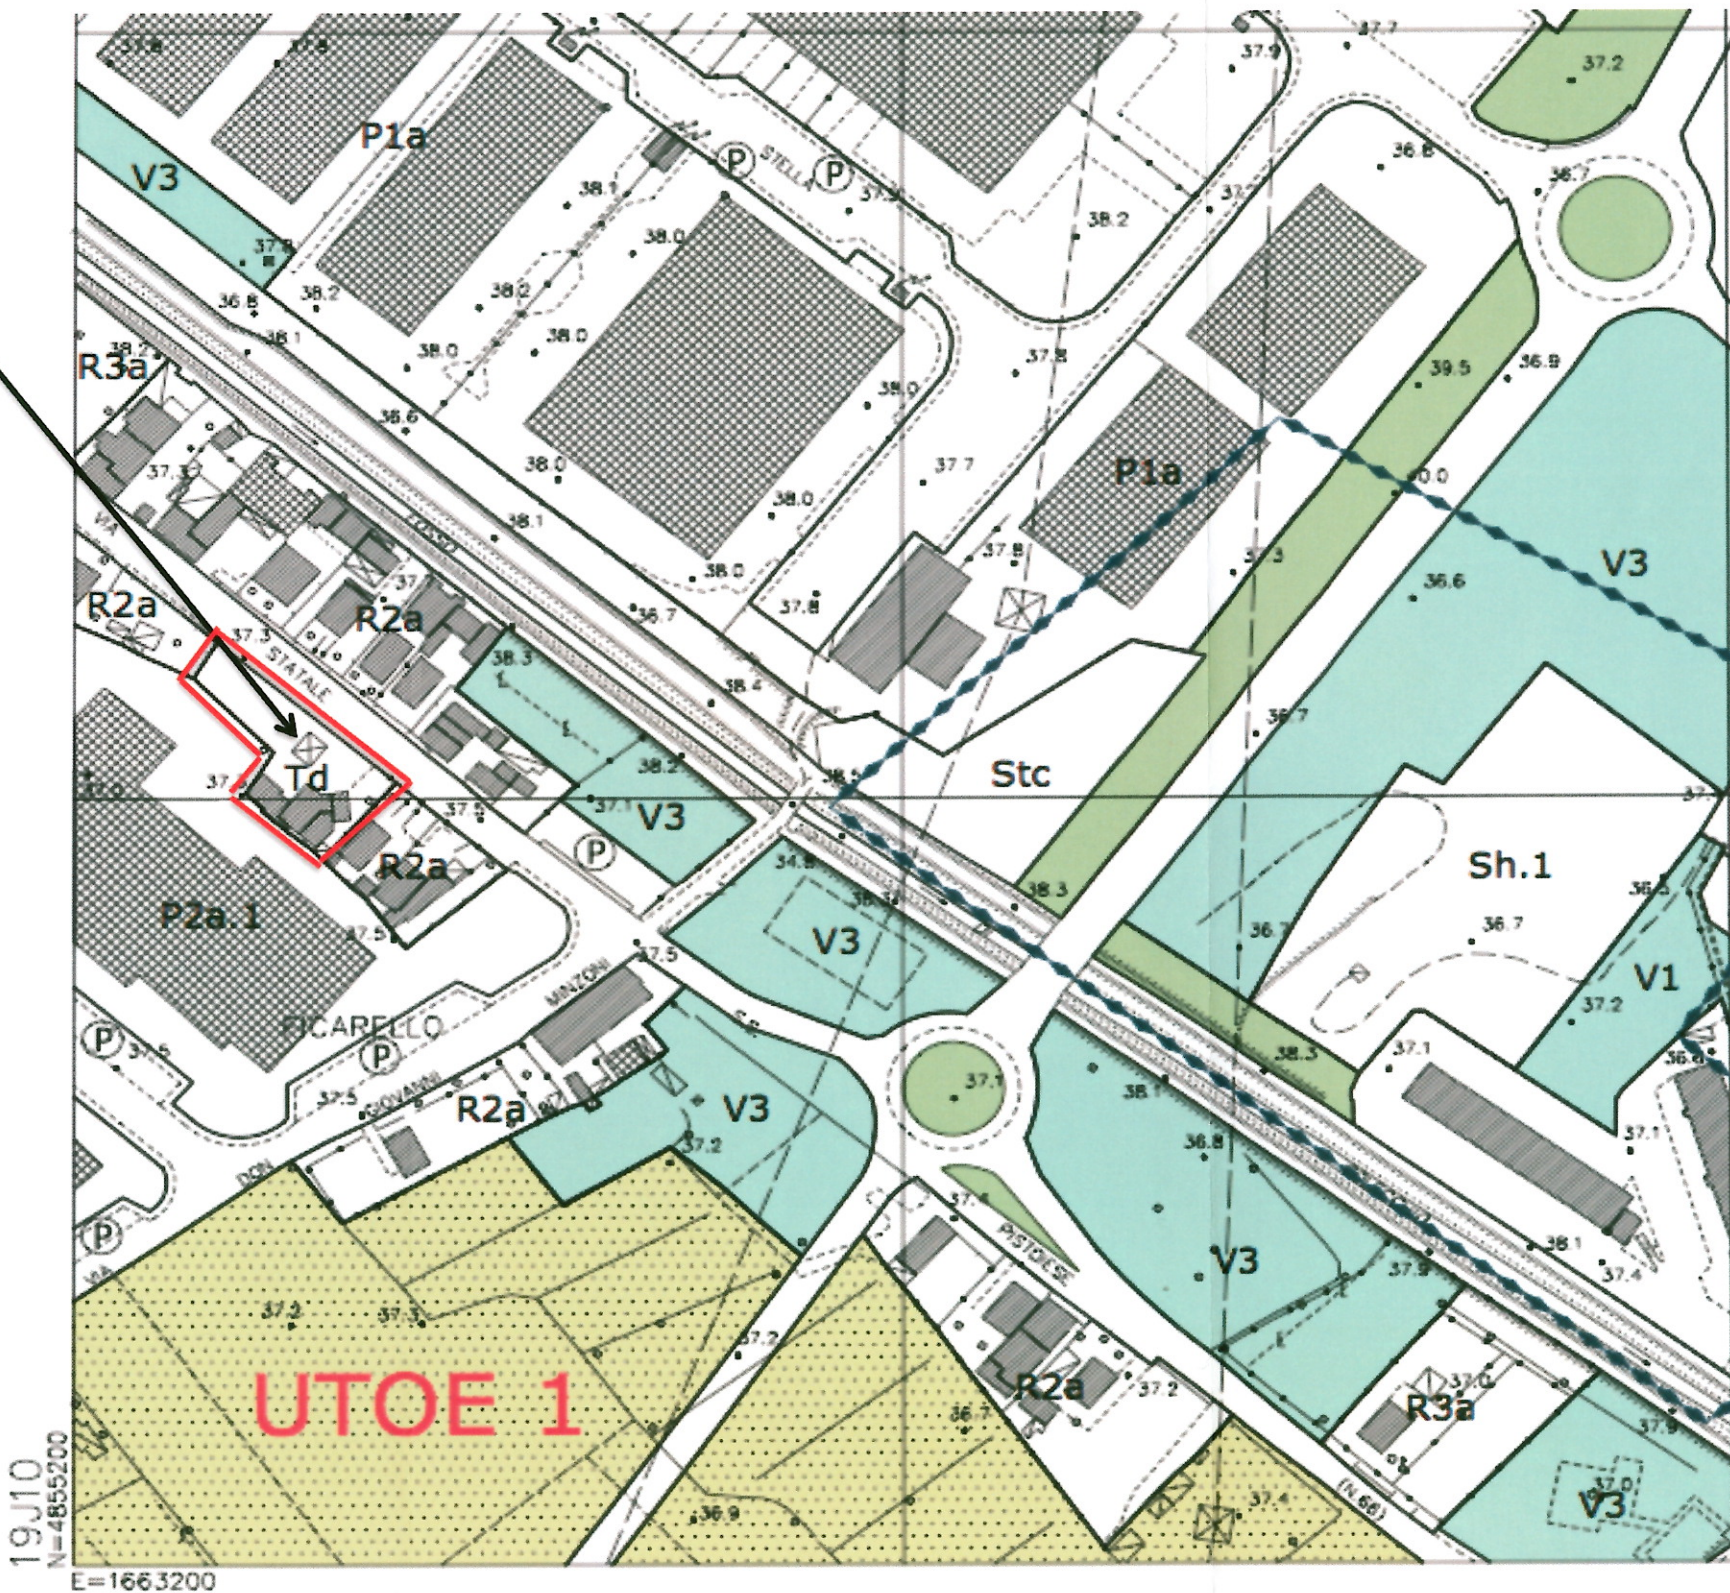

AREA INTERESSATA DALL'OSSERVAZIONE

ESTRATTO R.U.

Tav. P. 02

SEANO - BOCCA DI STELLA

ESTRATTO R.U.

Tav. QC. 02

SEANO - BOCCA DI STELLA

AREA INTERESSATA DALL'OSSERVAZIONE

ESTRATTO PIANO STRUTTURALE
Tav. QC. 19
"STATO DI ATTUAZIONE DEL P.d.F. VIGENTE"

SEANO - BOCCA DI STELLA

AREA INTERESSATA DALL'OSSERVAZIONE

FOTO 1

IMMOBILE OGGETTO DELL'OSSERVAZIONE