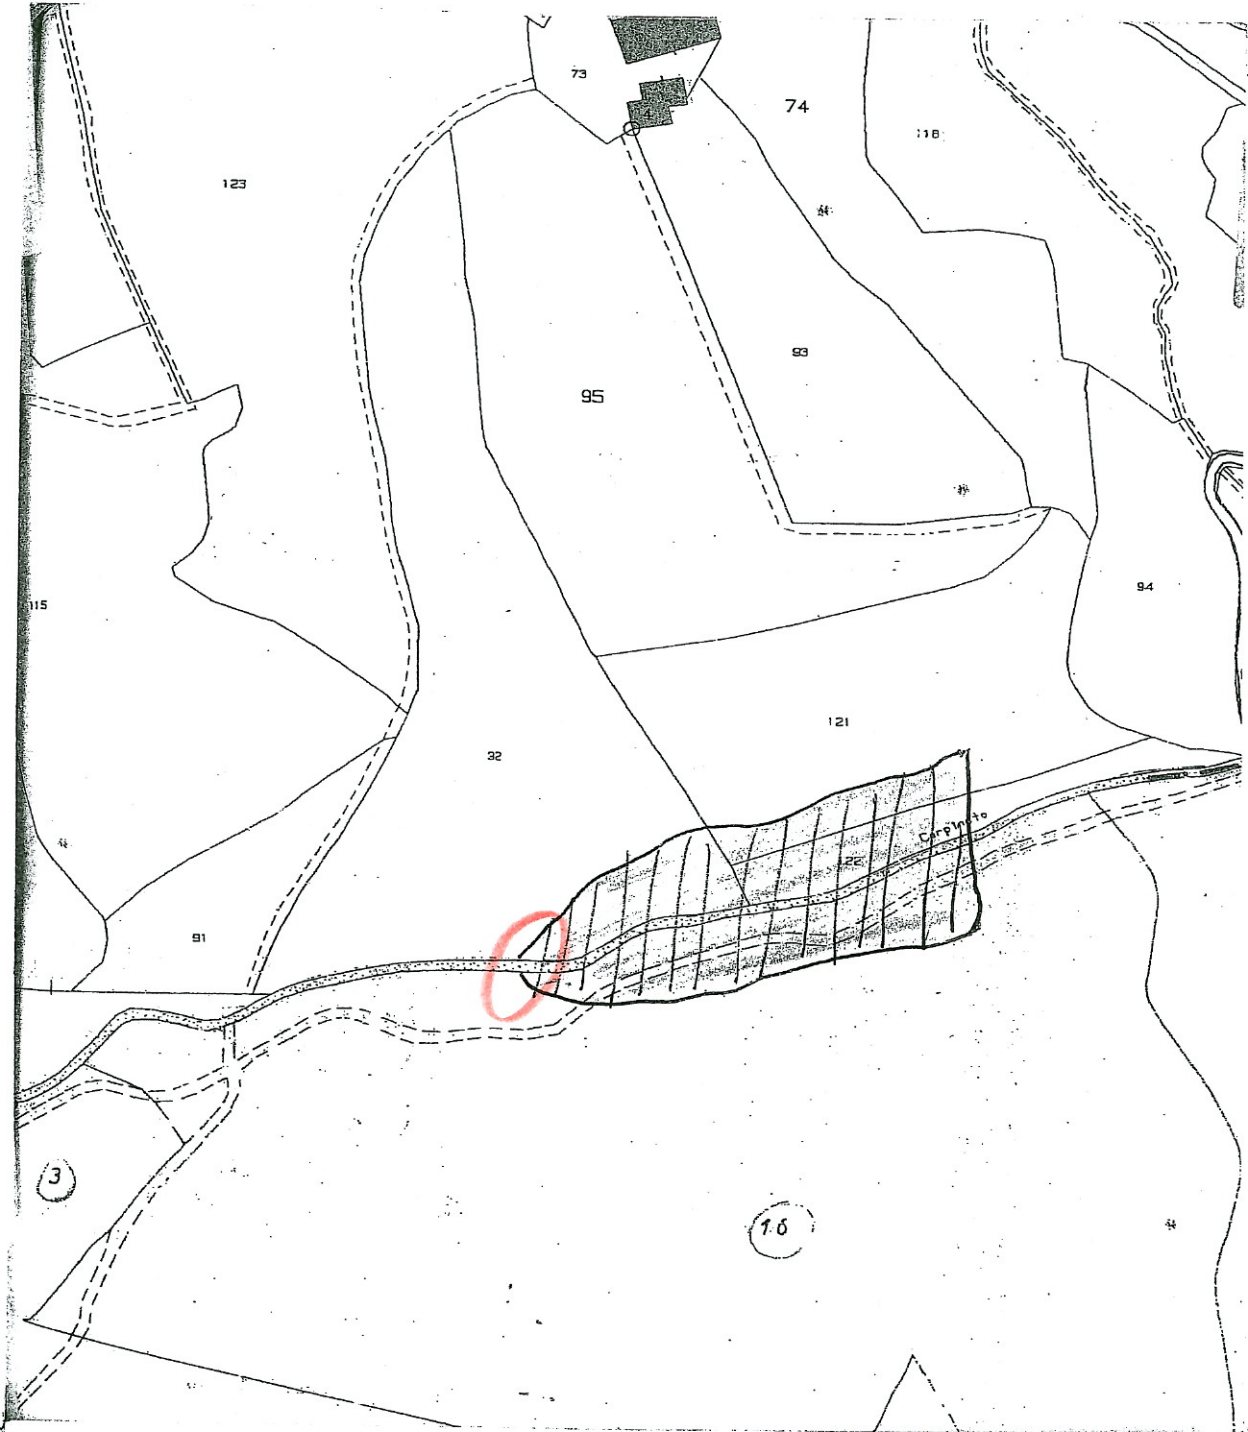

Studio
Tecnico

Geom. Maurizio Cardini

Telef. 055 8706169
Fax 055 8708542

Via E. Morante, 8/b 8/c
59011 SEANO (PO)
e-mail: cardinimaurizio@virgilio.it

N.C.T. CARNIGURAO

F. 45 N. 16-32

(NOVITA' BRUCO)

LAGO NOLI UACCIO