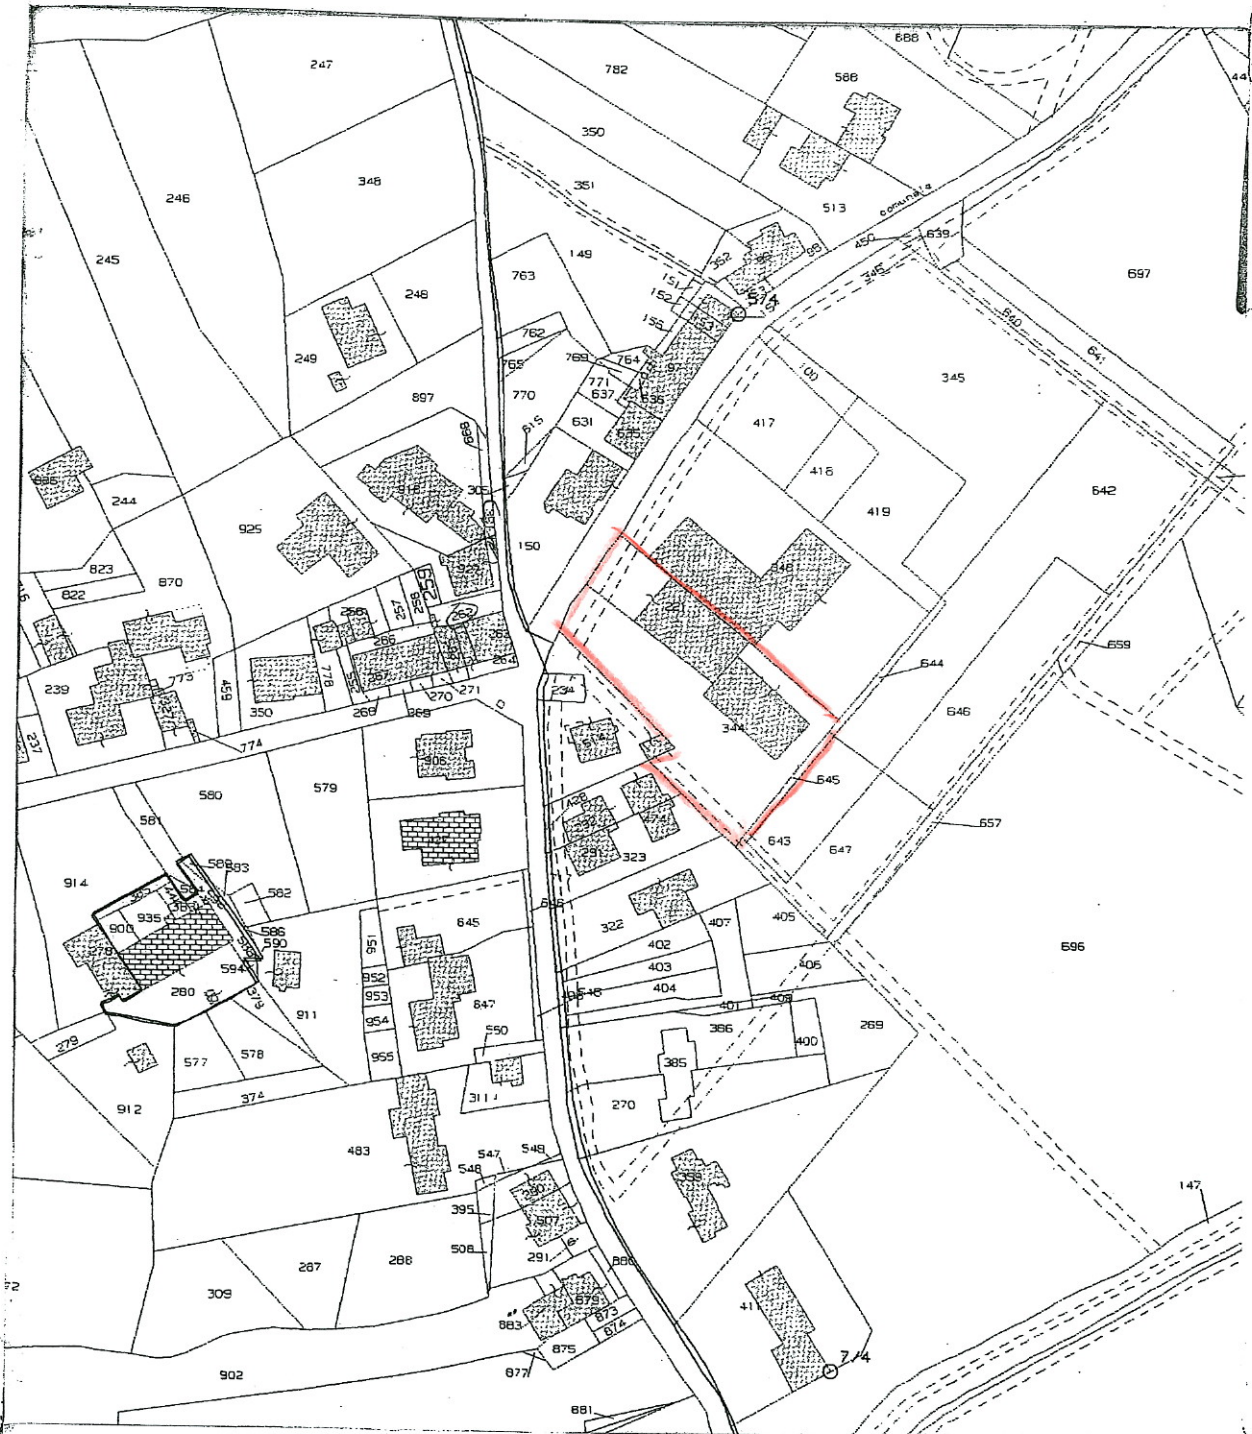

Studio
Tecnico

Telef. 055 8706169
Fax 055 8708542

Geom. Maurizio Cardini

Via E. Morante, 8/b 8/c
59011 SEANO (PO)
e-mail: cardinimaurizio@virgilio.it

U.E.T. SEANO (VAUUVORI)

F. H. N. 344-221