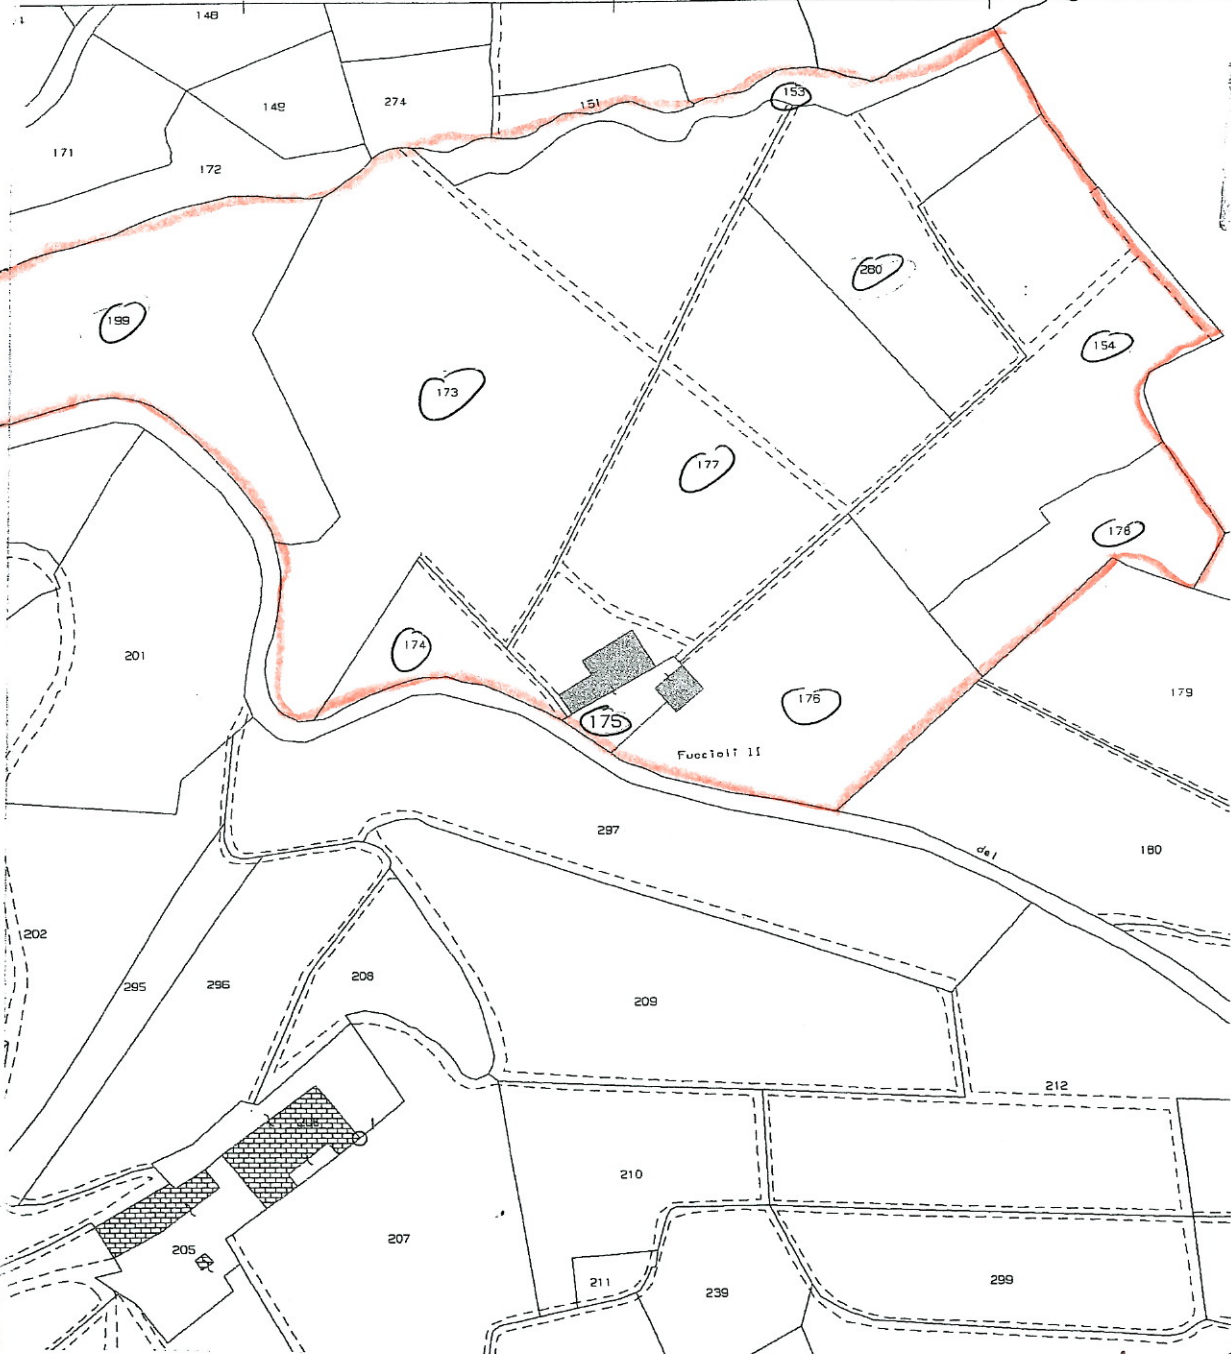

Studio
Tecnico

Geom. Maurizio Cardini

Telef. 055 8706169
Fax 055 8708542

Via E. Morante, 8/b 8/c
59011 SEANO (PO)
e-mail: cardinimaurizio@virgilio.it

0 - Direttore: DOTT. PIETRO DI GABRIELE

H.P.T. CARIGNANO VIA GRAVATO
15 D. 153-154-173-174-176
177-178-199-280-337