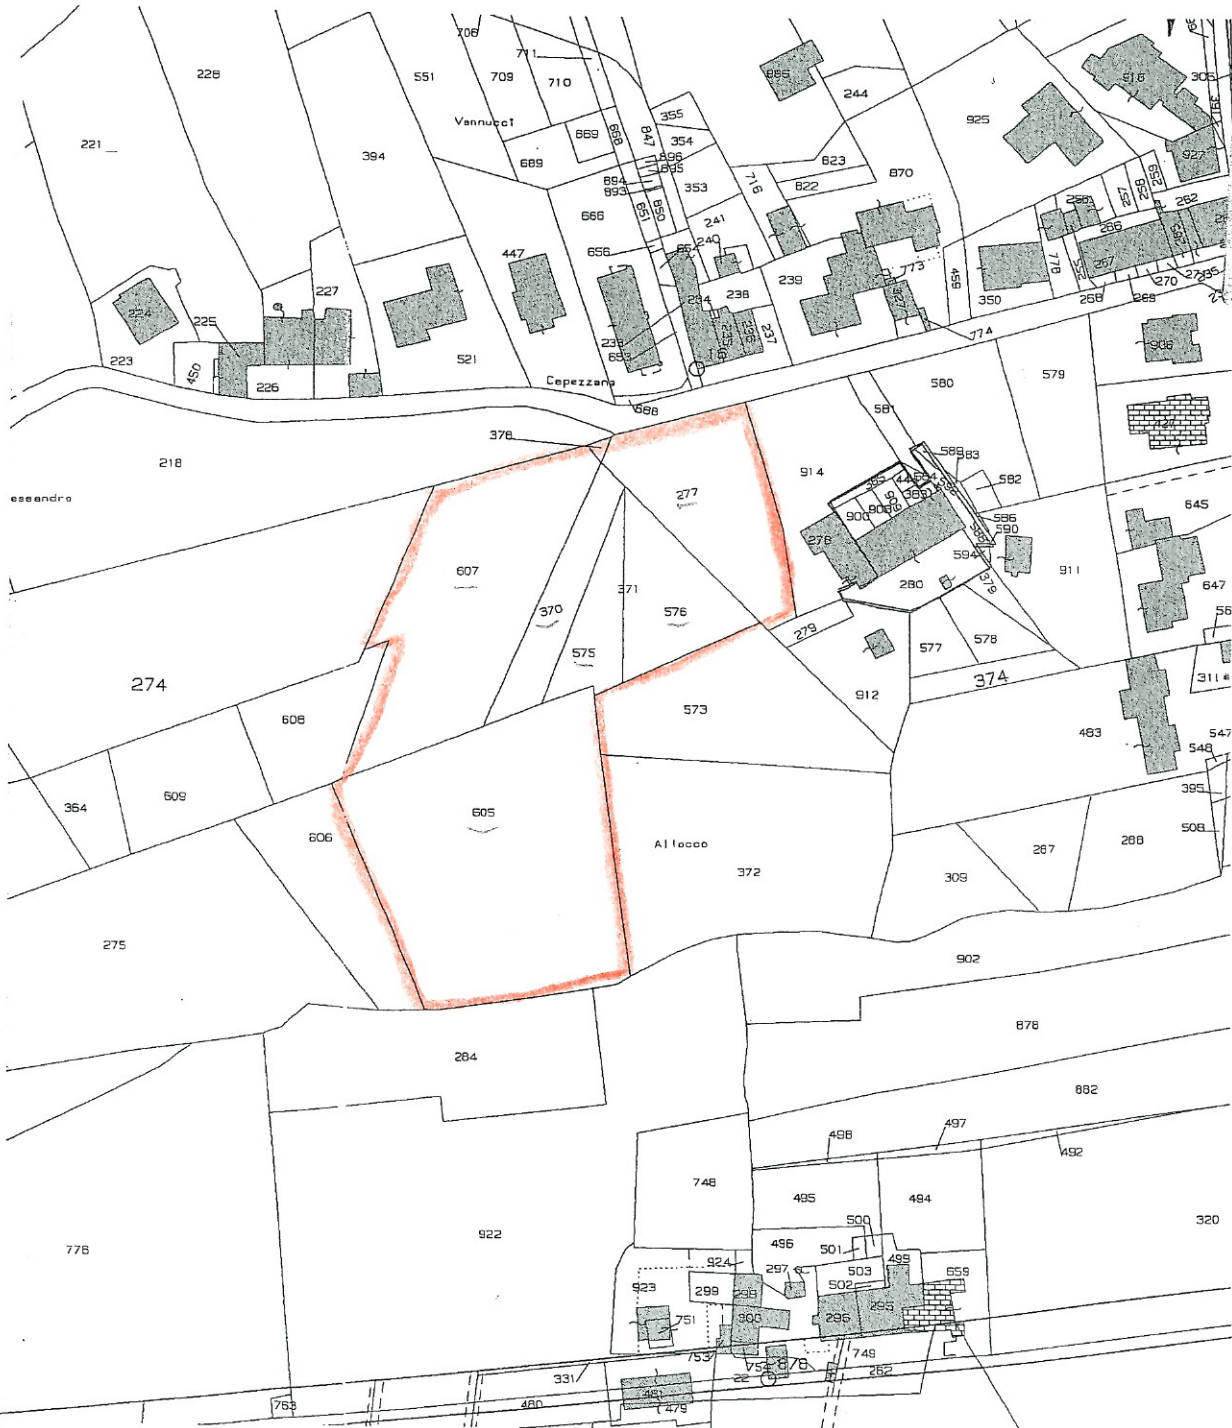

Studio
Tecnico

Geom. Maurizio Cardini

Telef. 055 8706169
Fax 055 8708542

Via E. Morante, 8/b 8/c
59011 SEANO (PO)
e-mail: cardinimaurizio@virgilio.it

NOT SEANO URBANCO

F. 5 n. 277-576-575-607-370-605

VIA CAPEZZANA