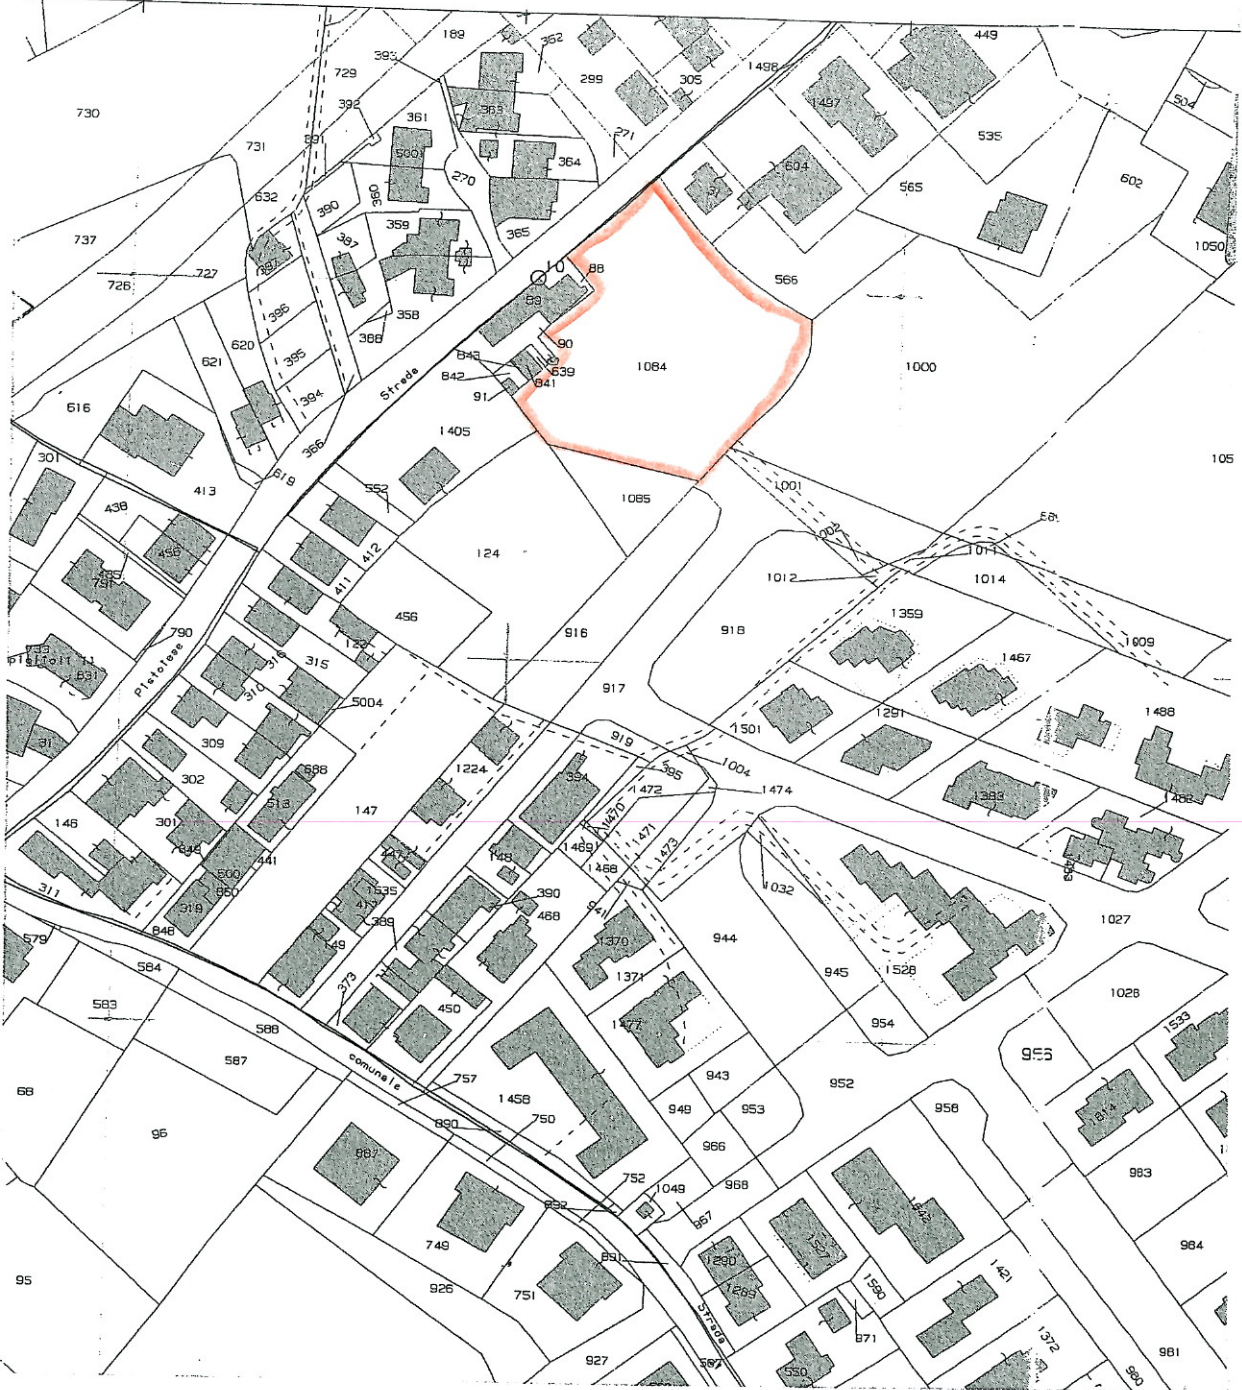

Studio
Tecnico

Geom. Maurizio Cardini

Telef. 055 8706169
Fax 055 8708542

Via E. Morante, 8/b 8/c
59011 SEANO (PO)
e-mail: cardinimaurizio@virgilio.it

io di PRATO

U.P.T. SEANO

F. 2 N. 1084

VIA BROOHE RETANA